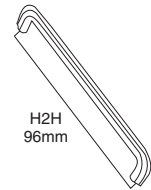

### 320MM FURNITURE HANDLE

SFH-A327

MATERIAL : ZINC

| SIZE  | FINISH         | MRP(per PC) | PU         |
|-------|----------------|-------------|------------|
| 320MM | AB / MATT GREY | 810/-       | 10 PCS/BOX |
| 320MM | MATT BLACK     | 810/-       | 10 PCS/BOX |
| 320MM | PVD MATT GOLD  | 1030/-      | 10 PCS/BOX |
| 320MM | PVD ROSE GOLD  | 1030/-      | 10 PCS/BOX |

### 96MM FURNITURE HANDLE

SFH-A329

MATERIAL : ZINC

| SIZE | FINISH        | MRP(per PC) | PU         |
|------|---------------|-------------|------------|
| 96MM | ANTIQUÉ BRASS | 200/-       | 20 PCS/BOX |
| 96MM | MATT BLACK    | 200/-       | 20 PCS/BOX |
| 96MM | METALLIC GOLD | 240/-       | 20 PCS/BOX |