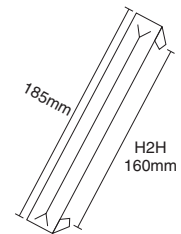

### 96MM FURNITURE HANDLE

SFH-A325

MATERIAL : ZINC

| SIZE | FINISH         | MRP(per PC) | PU         |
|------|----------------|-------------|------------|
| 96MM | AB / MATT GREY | 350/-       | 20 PCS/BOX |
| 96MM | MATT BLACK     | 350/-       | 20 PCS/BOX |
| 96MM | PVD MATT GOLD  | 420/-       | 20 PCS/BOX |
| 96MM | PVD ROSE GOLD  | 420/-       | 20 PCS/BOX |

### 160MM FURNITURE HANDLE

SFH-A325

MATERIAL : ZINC

| SIZE  | FINISH         | MRP(per PC) | PU         |
|-------|----------------|-------------|------------|
| 160MM | AB / MATT GREY | 450/-       | 15 PCS/BOX |
| 160MM | MATT BLACK     | 450/-       | 15 PCS/BOX |
| 160MM | PVD MATT GOLD  | 580/-       | 15 PCS/BOX |
| 160MM | PVD ROSE GOLD  | 580/-       | 15 PCS/BOX |