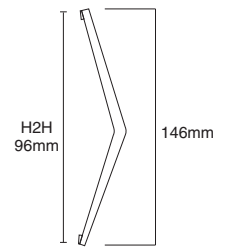

### 320MM FURNITURE HANDLE

SFH-A325

MATERIAL : ZINC

| SIZE  | FINISH         | MRP(per PC) | PU         |
|-------|----------------|-------------|------------|
| 320MM | AB / MATT GREY | 810/-       | 10 PCS/BOX |
| 320MM | MATT BLACK     | 810/-       | 10 PCS/BOX |
| 320MM | PVD MATT GOLD  | 1030/-      | 10 PCS/BOX |
| 320MM | PVD ROSE GOLD  | 1030/-      | 10 PCS/BOX |

### 96MM FURNITURE HANDLE

SFH-A327

MATERIAL : ZINC

| SIZE | FINISH         | MRP(per PC) | PU         |
|------|----------------|-------------|------------|
| 96MM | AB / MATT GREY | 350/-       | 20 PCS/BOX |
| 96MM | MATT BLACK     | 350/-       | 20 PCS/BOX |
| 96MM | PVD MATT GOLD  | 420/-       | 20 PCS/BOX |
| 96MM | PVD ROSE GOLD  | 420/-       | 20 PCS/BOX |