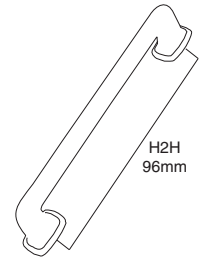

128MM FURNITURE HANDLE

SFH-A330

MATERIAL : ZINC

SIZE	FINISH	MRP(per PC)	PU
128MM	ANTIQUÉ BRASS	290/-	20 PCS/BOX
128MM	MATT BLACK	290/-	20 PCS/BOX
128MM	METALLIC GOLD	330/-	20 PCS/BOX