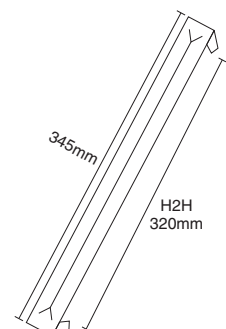

### 96MM FURNITURE HANDLE

SFH-A325

MATERIAL : ZINC

| SIZE | FINISH         | MRP(per PC) | PU         |
|------|----------------|-------------|------------|
| 96MM | AB / MATT GREY | 350/-       | 20 PCS/BOX |
| 96MM | MATT BLACK     | 350/-       | 20 PCS/BOX |
| 96MM | PVD MATT GOLD  | 420/-       | 20 PCS/BOX |
| 96MM | PVD ROSE GOLD  | 420/-       | 20 PCS/BOX |

### 160MM FURNITURE HANDLE

SFH-A325

MATERIAL : ZINC

| SIZE  | FINISH         | MRP(per PC) | PU         |
|-------|----------------|-------------|------------|
| 160MM | AB / MATT GREY | 450/-       | 15 PCS/BOX |
| 160MM | MATT BLACK     | 450/-       | 15 PCS/BOX |
| 160MM | PVD MATT GOLD  | 580/-       | 15 PCS/BOX |
| 160MM | PVD ROSE GOLD  | 580/-       | 15 PCS/BOX |

### 256MM FURNITURE HANDLE

SFH-A325

MATERIAL : ZINC

| SIZE  | FINISH         | MRP(per PC) | PU         |
|-------|----------------|-------------|------------|
| 256MM | AB / MATT GREY | 590/-       | 10 PCS/BOX |
| 256MM | MATT BLACK     | 590/-       | 10 PCS/BOX |
| 256MM | PVD MATT GOLD  | 810/-       | 10 PCS/BOX |
| 256MM | PVD ROSE GOLD  | 810/-       | 10 PCS/BOX |

### 320MM FURNITURE HANDLE

SFH-A325

MATERIAL : ZINC

| SIZE  | FINISH         | MRP(per PC) | PU         |
|-------|----------------|-------------|------------|
| 320MM | AB / MATT GREY | 810/-       | 10 PCS/BOX |
| 320MM | MATT BLACK     | 810/-       | 10 PCS/BOX |
| 320MM | PVD MATT GOLD  | 1030/-      | 10 PCS/BOX |
| 320MM | PVD ROSE GOLD  | 1030/-      | 10 PCS/BOX |