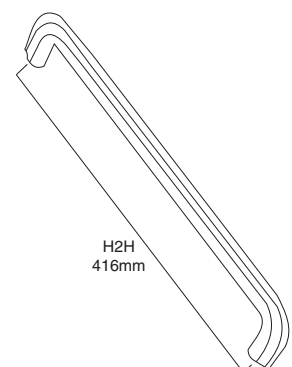

### 96MM FURNITURE HANDLE

SFH-A329

MATERIAL : ZINC

| SIZE | FINISH        | MRP(per PC) | PU         |
|------|---------------|-------------|------------|
| 96MM | ANTIQUÉ BRASS | 200/-       | 20 PCS/BOX |
| 96MM | MATT BLACK    | 200/-       | 20 PCS/BOX |
| 96MM | METALLIC GOLD | 240/-       | 20 PCS/BOX |

### 160MM FURNITURE HANDLE

SFH-A329

MATERIAL : ZINC

| SIZE  | FINISH        | MRP(per PC) | PU         |
|-------|---------------|-------------|------------|
| 160MM | ANTIQUÉ BRASS | 340/-       | 15 PCS/BOX |
| 160MM | MATT BLACK    | 340/-       | 15 PCS/BOX |
| 160MM | METALLIC GOLD | 420/-       | 15 PCS/BOX |

### 256MM FURNITURE HANDLE

SFH-A329

MATERIAL : ZINC

| SIZE  | FINISH        | MRP(per PC) | PU         |
|-------|---------------|-------------|------------|
| 256MM | ANTIQUÉ BRASS | 660/-       | 10 PCS/BOX |
| 256MM | MATT BLACK    | 660/-       | 10 PCS/BOX |
| 256MM | METALLIC GOLD | 720/-       | 10 PCS/BOX |

### 320MM FURNITURE HANDLE

SFH-A329

MATERIAL : ZINC

| SIZE  | FINISH        | MRP(per PC) | PU         |
|-------|---------------|-------------|------------|
| 320MM | ANTIQUÉ BRASS | 740/-       | 10 PCS/BOX |
| 320MM | MATT BLACK    | 740/-       | 10 PCS/BOX |
| 320MM | METALLIC GOLD | 820/-       | 10 PCS/BOX |