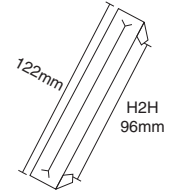

### 96MM FURNITURE HANDLE

SFH-A325

MATERIAL : ZINC

| SIZE | FINISH         | MRP(per PC) | PU         |
|------|----------------|-------------|------------|
| 96MM | AB / MATT GREY | 350/-       | 20 PCS/BOX |
| 96MM | MATT BLACK     | 350/-       | 20 PCS/BOX |
| 96MM | PVD MATT GOLD  | 420/-       | 20 PCS/BOX |
| 96MM | PVD ROSE GOLD  | 420/-       | 20 PCS/BOX |