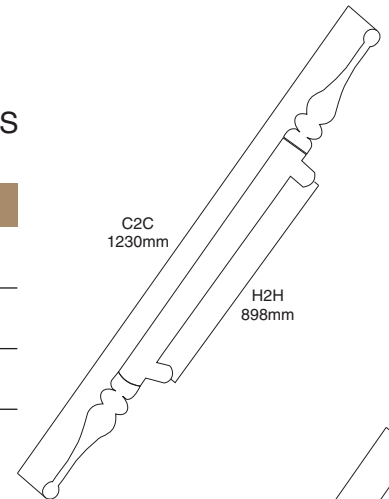

### 600MM PULL HANDLE

SH-A819

MATERIAL : SS

| SIZE  | FINISH          | MRP(per Pair) | PU        |
|-------|-----------------|---------------|-----------|
| 600MM | AB+GOLD         | 8800/-        | 2 PCS/BOX |
| 600MM | MATT RG+PVD RG  | 8800/-        | 2 PCS/BOX |
| 600MM | BLACK+PVD BLACK | 8800/-        | 2 PCS/BOX |

### 900MM PULL HANDLE

SH-A819

MATERIAL : SS

| SIZE  | FINISH          | MRP(per Pair) | PU        |
|-------|-----------------|---------------|-----------|
| 900MM | AB+GOLD         | 14000/-       | 2 PCS/BOX |
| 900MM | MATT RG+PVD RG  | 14000/-       | 2 PCS/BOX |
| 900MM | BLACK+PVD BLACK | 14000/-       | 2 PCS/BOX |

### 1200MM PULL HANDLE

SH-A819

MATERIAL : SS

| SIZE   | FINISH          | MRP(per Pair) | PU        |
|--------|-----------------|---------------|-----------|
| 1200MM | AB+GOLD         | 18200/-       | 2 PCS/BOX |
| 1200MM | MATT RG+PVD RG  | 18200/-       | 2 PCS/BOX |
| 1200MM | BLACK+PVD BLACK | 18200/-       | 2 PCS/BOX |

### 1500MM PULL HANDLE

SH-A819

MATERIAL : SS

| SIZE   | FINISH          | MRP(per Pair) | PU        |
|--------|-----------------|---------------|-----------|
| 1500MM | AB+GOLD         | 23600/-       | 2 PCS/BOX |
| 1500MM | MATT RG+PVD RG  | 23600/-       | 2 PCS/BOX |
| 1500MM | BLACK+PVD BLACK | 23600/-       | 2 PCS/BOX |