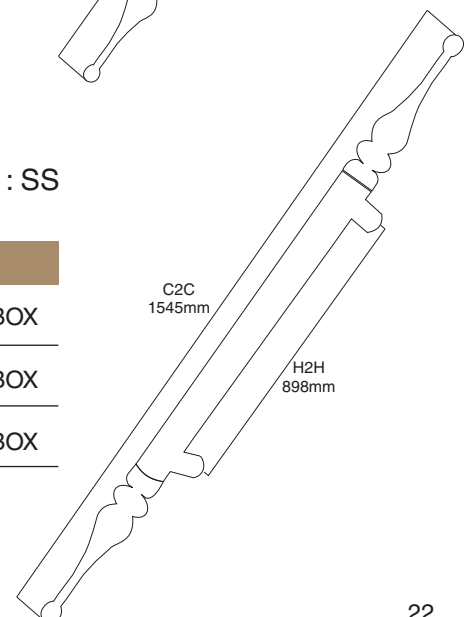

### 600MM PULL HANDLE

SH-A819

MATERIAL : SS

| SIZE  | FINISH          | MRP(per Pair) | PU        |
|-------|-----------------|---------------|-----------|
| 600MM | AB+GOLD         | 8800/-        | 2 PCS/BOX |
| 600MM | MATT RG+PVD RG  | 8800/-        | 2 PCS/BOX |
| 600MM | BLACK+PVD BLACK | 8800/-        | 2 PCS/BOX |

### 900MM PULL HANDLE

SH-A819

MATERIAL : SS

| SIZE  | FINISH          | MRP(per Pair) | PU        |
|-------|-----------------|---------------|-----------|
| 900MM | AB+GOLD         | 14000/-       | 2 PCS/BOX |
| 900MM | MATT RG+PVD RG  | 14000/-       | 2 PCS/BOX |
| 900MM | BLACK+PVD BLACK | 14000/-       | 2 PCS/BOX |

### 1200MM PULL HANDLE

SH-A819

MATERIAL : SS

| SIZE   | FINISH          | MRP(per Pair) | PU        |
|--------|-----------------|---------------|-----------|
| 1200MM | AB+GOLD         | 18200/-       | 2 PCS/BOX |
| 1200MM | MATT RG+PVD RG  | 18200/-       | 2 PCS/BOX |
| 1200MM | BLACK+PVD BLACK | 18200/-       | 2 PCS/BOX |

### 1500MM PULL HANDLE

SH-A819

MATERIAL : SS

| SIZE   | FINISH          | MRP(per Pair) | PU        |
|--------|-----------------|---------------|-----------|
| 1500MM | AB+GOLD         | 23600/-       | 2 PCS/BOX |
| 1500MM | MATT RG+PVD RG  | 23600/-       | 2 PCS/BOX |
| 1500MM | BLACK+PVD BLACK | 23600/-       | 2 PCS/BOX |