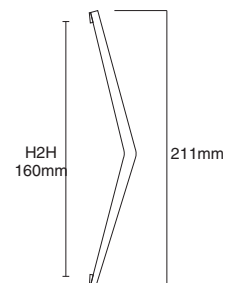

### 96MM FURNITURE HANDLE

SFH-A327

MATERIAL : ZINC

| SIZE | FINISH         | MRP(per PC) | PU         |
|------|----------------|-------------|------------|
| 96MM | AB / MATT GREY | 350/-       | 20 PCS/BOX |
| 96MM | MATT BLACK     | 350/-       | 20 PCS/BOX |
| 96MM | PVD MATT GOLD  | 420/-       | 20 PCS/BOX |
| 96MM | PVD ROSE GOLD  | 420/-       | 20 PCS/BOX |

### 160MM FURNITURE HANDLE

SFH-A327

MATERIAL : ZINC

| SIZE  | FINISH         | MRP(per PC) | PU         |
|-------|----------------|-------------|------------|
| 160MM | AB / MATT GREY | 450/-       | 15 PCS/BOX |
| 160MM | MATT BLACK     | 450/-       | 15 BOX/BOX |
| 160MM | PVD MATT GOLD  | 580/-       | 15 PCS/BOX |
| 160MM | PVD ROSE GOLD  | 580/-       | 15 PCS/BOX |