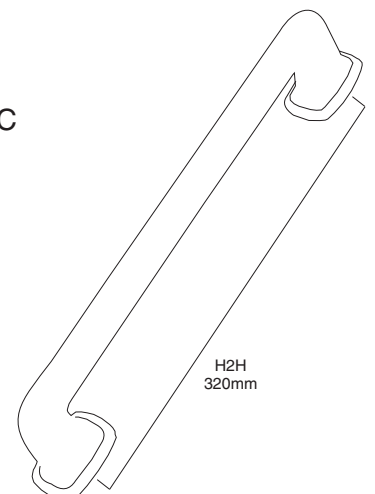

416MM FURNITURE HANDLE

SFH-A330

MATERIAL : ZINC

SIZE	FINISH	MRP(per PC)	PU
416MM	ANTIQUÉ BRASS	990/-	10 PCS/BOX
416MM	MATT BLACK	990/-	10 PCS/BOX
416MM	METALLIC GOLD	1200/-	10 PCS/BOX