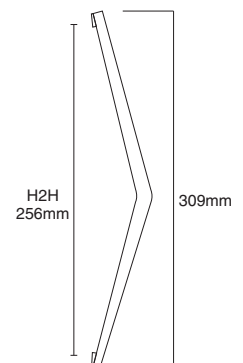

### 96MM FURNITURE HANDLE

SFH-A327

MATERIAL : ZINC

| SIZE | FINISH         | MRP(per PC) | PU         |
|------|----------------|-------------|------------|
| 96MM | AB / MATT GREY | 350/-       | 20 PCS/BOX |
| 96MM | MATT BLACK     | 350/-       | 20 PCS/BOX |
| 96MM | PVD MATT GOLD  | 420/-       | 20 PCS/BOX |
| 96MM | PVD ROSE GOLD  | 420/-       | 20 PCS/BOX |

### 160MM FURNITURE HANDLE

SFH-A327

MATERIAL : ZINC

| SIZE  | FINISH         | MRP(per PC) | PU         |
|-------|----------------|-------------|------------|
| 160MM | AB / MATT GREY | 450/-       | 15 PCS/BOX |
| 160MM | MATT BLACK     | 450/-       | 15 BOX/BOX |
| 160MM | PVD MATT GOLD  | 580/-       | 15 PCS/BOX |
| 160MM | PVD ROSE GOLD  | 580/-       | 15 PCS/BOX |

### 256MM FURNITURE HANDLE

SFH-A327

MATERIAL : ZINC

| SIZE  | FINISH         | MRP(per PC) | PU         |
|-------|----------------|-------------|------------|
| 256MM | AB / MATT GREY | 590/-       | 10 PCS/BOX |
| 256MM | MATT BLACK     | 590/-       | 10 PCS/BOX |
| 256MM | PVD MATT GOLD  | 810/-       | 10 PCS/BOX |
| 256MM | PVD ROSE GOLD  | 810/-       | 10 PCS/BOX |

### 320MM FURNITURE HANDLE

SFH-A327

MATERIAL : ZINC

| SIZE  | FINISH         | MRP(per PC) | PU         |
|-------|----------------|-------------|------------|
| 320MM | AB / MATT GREY | 810/-       | 10 PCS/BOX |
| 320MM | MATT BLACK     | 810/-       | 10 PCS/BOX |
| 320MM | PVD MATT GOLD  | 1030/-      | 10 PCS/BOX |
| 320MM | PVD ROSE GOLD  | 1030/-      | 10 PCS/BOX |