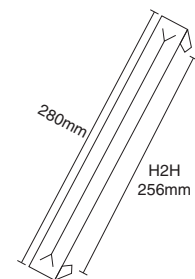

### 96MM FURNITURE HANDLE

SFH-A325

MATERIAL : ZINC

| SIZE | FINISH         | MRP(per PC) | PU         |
|------|----------------|-------------|------------|
| 96MM | AB / MATT GREY | 350/-       | 20 PCS/BOX |
| 96MM | MATT BLACK     | 350/-       | 20 PCS/BOX |
| 96MM | PVD MATT GOLD  | 420/-       | 20 PCS/BOX |
| 96MM | PVD ROSE GOLD  | 420/-       | 20 PCS/BOX |

### 160MM FURNITURE HANDLE

SFH-A325

MATERIAL : ZINC

| SIZE  | FINISH         | MRP(per PC) | PU         |
|-------|----------------|-------------|------------|
| 160MM | AB / MATT GREY | 450/-       | 15 PCS/BOX |
| 160MM | MATT BLACK     | 450/-       | 15 PCS/BOX |
| 160MM | PVD MATT GOLD  | 580/-       | 15 PCS/BOX |
| 160MM | PVD ROSE GOLD  | 580/-       | 15 PCS/BOX |

### 256MM FURNITURE HANDLE

SFH-A325

MATERIAL : ZINC

| SIZE  | FINISH         | MRP(per PC) | PU         |
|-------|----------------|-------------|------------|
| 256MM | AB / MATT GREY | 590/-       | 10 PCS/BOX |
| 256MM | MATT BLACK     | 590/-       | 10 PCS/BOX |
| 256MM | PVD MATT GOLD  | 810/-       | 10 PCS/BOX |
| 256MM | PVD ROSE GOLD  | 810/-       | 10 PCS/BOX |