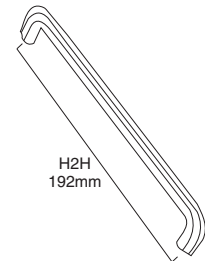

### 96MM FURNITURE HANDLE

SFH-A329

MATERIAL : ZINC

| SIZE | FINISH        | MRP(per PC) | PU         |
|------|---------------|-------------|------------|
| 96MM | ANTIQUÉ BRASS | 200/-       | 20 PCS/BOX |
| 96MM | MATT BLACK    | 200/-       | 20 PCS/BOX |
| 96MM | METALLIC GOLD | 240/-       | 20 PCS/BOX |

### 160MM FURNITURE HANDLE

SFH-A329

MATERIAL : ZINC

| SIZE  | FINISH        | MRP(per PC) | PU         |
|-------|---------------|-------------|------------|
| 160MM | ANTIQUÉ BRASS | 340/-       | 15 PCS/BOX |
| 160MM | MATT BLACK    | 340/-       | 15 PCS/BOX |
| 160MM | METALLIC GOLD | 420/-       | 15 PCS/BOX |