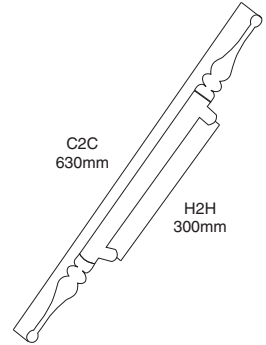

### 600MM PULL HANDLE

SH-A819

MATERIAL : SS

| SIZE  | FINISH          | MRP(per Pair) | PU        |
|-------|-----------------|---------------|-----------|
| 600MM | AB+GOLD         | 8800/-        | 2 PCS/BOX |
| 600MM | MATT RG+PVD RG  | 8800/-        | 2 PCS/BOX |
| 600MM | BLACK+PVD BLACK | 8800/-        | 2 PCS/BOX |