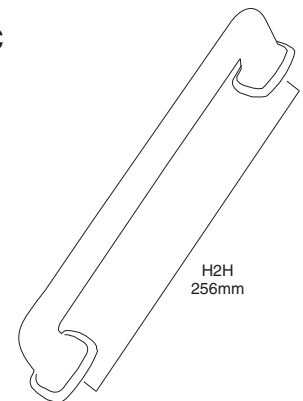

320MM FURNITURE HANDLE

SFH-A330

MATERIAL : ZINC

SIZE	FINISH	MRP(per PC)	PU
320MM	ANTIQUÉ BRASS	740/-	10 PCS/BOX
320MM	MATT BLACK	740/-	10 PCS/BOX
320MM	METALLIC GOLD	820/-	10 PCS/BOX