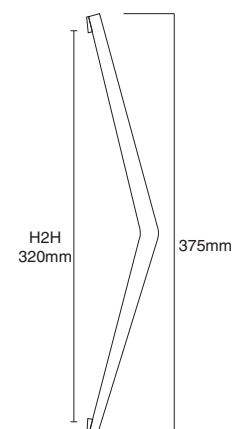

### 96MM FURNITURE HANDLE

SFH-A327

MATERIAL : ZINC

| SIZE | FINISH         | MRP(per PC) | PU         |
|------|----------------|-------------|------------|
| 96MM | AB / MATT GREY | 350/-       | 20 PCS/BOX |
| 96MM | MATT BLACK     | 350/-       | 20 PCS/BOX |
| 96MM | PVD MATT GOLD  | 420/-       | 20 PCS/BOX |
| 96MM | PVD ROSE GOLD  | 420/-       | 20 PCS/BOX |

### 160MM FURNITURE HANDLE

SFH-A327

MATERIAL : ZINC

| SIZE  | FINISH         | MRP(per PC) | PU         |
|-------|----------------|-------------|------------|
| 160MM | AB / MATT GREY | 450/-       | 15 PCS/BOX |
| 160MM | MATT BLACK     | 450/-       | 15 BOX/BOX |
| 160MM | PVD MATT GOLD  | 580/-       | 15 PCS/BOX |
| 160MM | PVD ROSE GOLD  | 580/-       | 15 PCS/BOX |

### 256MM FURNITURE HANDLE

SFH-A327

MATERIAL : ZINC

| SIZE  | FINISH         | MRP(per PC) | PU         |
|-------|----------------|-------------|------------|
| 256MM | AB / MATT GREY | 590/-       | 10 PCS/BOX |
| 256MM | MATT BLACK     | 590/-       | 10 PCS/BOX |
| 256MM | PVD MATT GOLD  | 810/-       | 10 PCS/BOX |
| 256MM | PVD ROSE GOLD  | 810/-       | 10 PCS/BOX |

### 320MM FURNITURE HANDLE

SFH-A327

MATERIAL : ZINC

| SIZE  | FINISH         | MRP(per PC) | PU         |
|-------|----------------|-------------|------------|
| 320MM | AB / MATT GREY | 810/-       | 10 PCS/BOX |
| 320MM | MATT BLACK     | 810/-       | 10 PCS/BOX |
| 320MM | PVD MATT GOLD  | 1030/-      | 10 PCS/BOX |
| 320MM | PVD ROSE GOLD  | 1030/-      | 10 PCS/BOX |