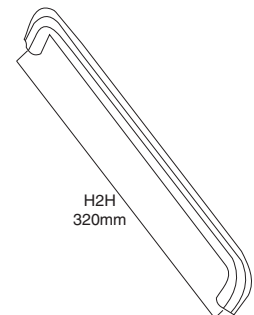

### 96MM FURNITURE HANDLE

SFH-A329

MATERIAL : ZINC

| SIZE | FINISH        | MRP(per PC) | PU         |
|------|---------------|-------------|------------|
| 96MM | ANTIQUÉ BRASS | 200/-       | 20 PCS/BOX |
| 96MM | MATT BLACK    | 200/-       | 20 PCS/BOX |
| 96MM | METALLIC GOLD | 240/-       | 20 PCS/BOX |

### 160MM FURNITURE HANDLE

SFH-A329

MATERIAL : ZINC

| SIZE  | FINISH        | MRP(per PC) | PU         |
|-------|---------------|-------------|------------|
| 160MM | ANTIQUÉ BRASS | 340/-       | 15 PCS/BOX |
| 160MM | MATT BLACK    | 340/-       | 15 PCS/BOX |
| 160MM | METALLIC GOLD | 420/-       | 15 PCS/BOX |

### 256MM FURNITURE HANDLE

SFH-A329

MATERIAL : ZINC

| SIZE  | FINISH        | MRP(per PC) | PU         |
|-------|---------------|-------------|------------|
| 256MM | ANTIQUÉ BRASS | 660/-       | 10 PCS/BOX |
| 256MM | MATT BLACK    | 660/-       | 10 PCS/BOX |
| 256MM | METALLIC GOLD | 720/-       | 10 PCS/BOX |