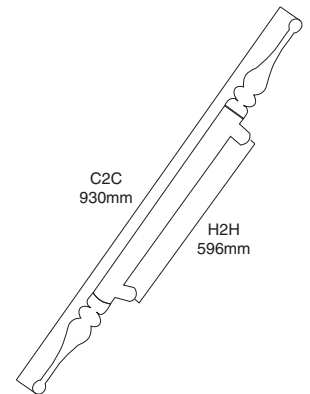

### 600MM PULL HANDLE

SH-A819

MATERIAL : SS

| SIZE  | FINISH          | MRP(per Pair) | PU        |
|-------|-----------------|---------------|-----------|
| 600MM | AB+GOLD         | 8800/-        | 2 PCS/BOX |
| 600MM | MATT RG+PVD RG  | 8800/-        | 2 PCS/BOX |
| 600MM | BLACK+PVD BLACK | 8800/-        | 2 PCS/BOX |

### 900MM PULL HANDLE

SH-A819

MATERIAL : SS

| SIZE  | FINISH          | MRP(per Pair) | PU        |
|-------|-----------------|---------------|-----------|
| 900MM | AB+GOLD         | 14000/-       | 2 PCS/BOX |
| 900MM | MATT RG+PVD RG  | 14000/-       | 2 PCS/BOX |
| 900MM | BLACK+PVD BLACK | 14000/-       | 2 PCS/BOX |