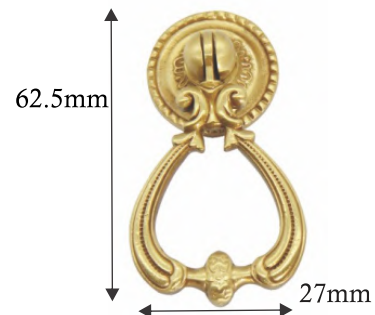

**I-001**

| SIZE | FINISH | MRP | PU       |
|------|--------|-----|----------|
| -    | ANT    | 740 | 10pc/Box |
|      | POV    | 740 |          |

**SIZE**  
31x15x81mm

27x12.5x62mm

**I-002**

| SIZE | FINISH | MRP | PU       |
|------|--------|-----|----------|
| -    | ANT    | 520 | 10pc/Box |
|      | POV    | 520 |          |