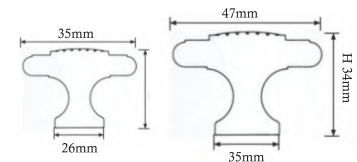

G-001

SIZE	FINISH	MRP	PU
BIG	ANT / POV	1320	10pc/Box
SMALL	ANT / POV	560	

G-003

SIZE	FINISH	MRP	PU
BIG	ANT / POV	1150	10pc/Box
SMALL	ANT / POV	560	

G-007

SIZE	FINISH	MRP	PU
BIG	ANT / POV	1560	10pc/Box
SMALL	ANT / POV	560	

G-017

SIZE	FINISH	MRP	PU
	ANT	535	10pc/Box
	POV	535	

G-028

SIZE	FINISH	MRP	PU
	ANT	470	10pc/Box
	POV	470	

G-063

SIZE	FINISH	MRP	PU
-	ANT	560	10pc/Box
	POV	560