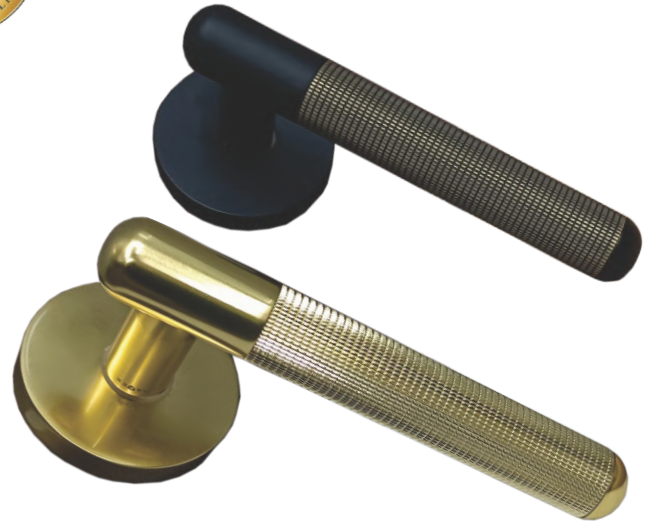

**SF-BMR-10**

| FINISH | MRP  | PU   |
|--------|------|------|
| SILVER | 5400 | PAIR |
| POV    | 5800 |      |
| MAB    | 4600 |      |

**SF-BMR-20**

| FINISH     | MRP  | PU   |
|------------|------|------|
| BLACK+GOLD | 5700 | PAIR |
| POV        | 6800 |      |
| MAB        | 5400 |      |