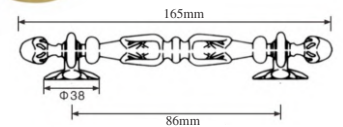

H-005

SIZE	FINISH	MRP	PU
SMALL	ANT / POV	1320	10pc/Box