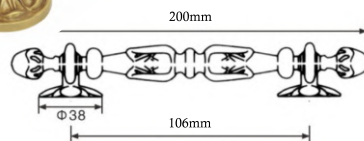

**G-060**

| SIZE | FINISH    | MRP | PU       |
|------|-----------|-----|----------|
| -    | ANT / POV | 490 | 10pc/Box |

**SIZE**  
277x141mm

**G-097**

**Sofa Leg**

| SIZE | FINISH | MRP   | PU       |
|------|--------|-------|----------|
| -    | ANT    | 11250 | 10pc/Box |
|      | POV    | 11250 |          |