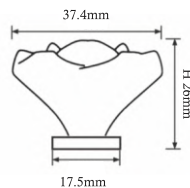

G-001

SIZE	FINISH	MRP	PU
BIG	ANT / POV	1320	10pc/Box
SMALL	ANT / POV	560	

G-003

SIZE	FINISH	MRP	PU
BIG	ANT / POV	1150	10pc/Box
SMALL	ANT / POV	560	

G-007

SIZE	FINISH	MRP	PU
BIG	ANT / POV	1560	10pc/Box
SMALL	ANT / POV	560	

G-017

SIZE	FINISH	MRP	PU
	ANT	535	10pc/Box
	POV	535	

G-028

SIZE	FINISH	MRP	PU
	ANT	470	10pc/Box
	POV	470	

G-063

SIZE	FINISH	MRP	PU
-	ANT	560	10pc/Box
	POV	560