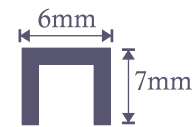

● PVD

● SS304

● 3000mm

● 0.6mm Thickness