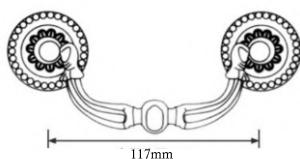

H-010

SIZE	FINISH	MRP	PU
BIG	ANT	1320	10pc/Box
	POV	1320