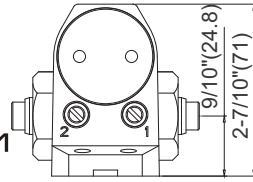

LISTED
ANSI A156.4 G1