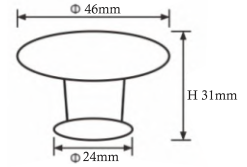

G-044

SIZE	FINISH	MRP	PU
BIG	POV	620	10pc/Box

G-059

SIZE	FINISH	MRP	PU
BIG	ANT	630	10pc/Box
	POV	630	

G-060

SIZE	FINISH	MRP	PU
-	ANT / POV	490	10pc/Box

SIZE
277x141mm

G-097

Sofa Leg

SIZE	FINISH	MRP	PU
-	ANT	11250	10pc/Box
	POV	11250	

SIZE	FINISH	MRP	PU
BIG	ANT / POV	1800	10pc/Box

SIZE	FINISH	MRP	PU
SMALL	ANT / POV	1320	10pc/Box

H-010

SIZE	FINISH	MRP	PU
BIG	ANT	1320	10pc/Box
	POV	1320