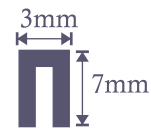

● PVD

● SS304

● 3000mm

● 0.6mm Thickness