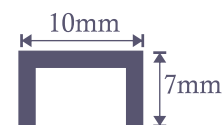

● PVD

● SS304

● 3000mm

● 0.6mm Thickness