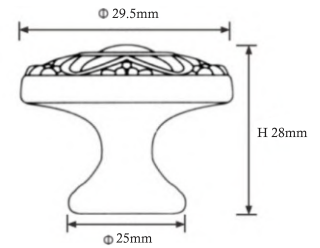

**G-060**

| SIZE | FINISH    | MRP | PU       |
|------|-----------|-----|----------|
| -    | ANT / POV | 490 | 10pc/Box |

**SIZE**  
277x141mm

**G-097**

**Sofa Leg**

| SIZE | FINISH | MRP   | PU       |
|------|--------|-------|----------|
| -    | ANT    | 11250 | 10pc/Box |
|      | POV    | 11250 |          |