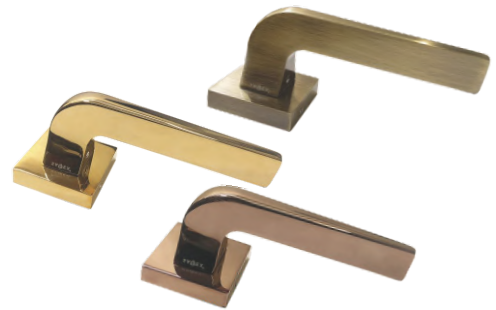

SF-MR-104

FINISH	MRP	PU
SS MATT	2700	pcs/Box
ANTIQUÉ BRASS	2700	
PVD GOLD	3800	
PVD ROSE GOLD	3800