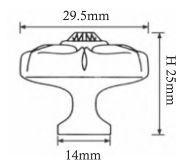

SIZE	FINISH	MRP	PU
	ANT	535	10pc/Box
	POV	535	

G-028

SIZE	FINISH	MRP	PU
	ANT	470	10pc/Box
	POV	470	

G-063