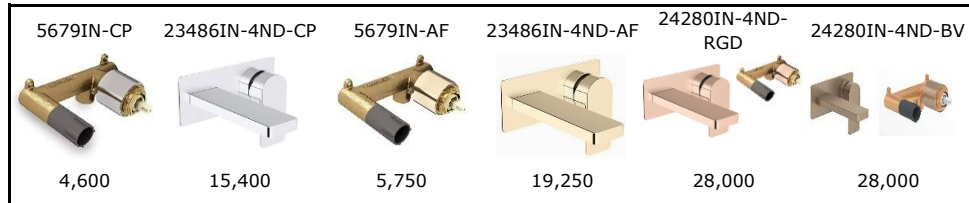

SPOUTS

PARALLEL	23511IN-CP  7,480	23511IN-AF  9,350	23511IN-RGD  10,470	23511IN-BV  10,470
PARALLEL	23512IN-CP  6,510	23512IN-AF  8,140	23512IN-RGD  9,110	23512IN-BV  9,110
ALEO	20077IN-CP  5,700	20077IN-AF  7,130		20077IN-BL  7,980
ALEO	99061IN-CP  4,400	99061IN-AF  5,500		99061IN-BL  6,160
MODERN EDGE	25764IN-CP  10,500	25764IN-AF  13,000	25764IN-RGD  14,700	25764IN-BL  14,700
MODERN EDGE	25765IN-CP  9,000	25765IN-AF  11,300	25765IN-RGD  12,600	25765IN-BL  12,600

HAND SHOWERS

98445IN-CP  6,000	98445IN-AF  7,370	98445IN-BV  8,250	98445IN-BL  8,250	
24717IN-CP  8,000	24717IN-AF  10,050	24717IN-RGD  12,060	24717IN-BV  11,260	24717T-BL  12,060
97009IN-CP  8,850	97009T-AF  11,390	97009IN-RGD  13,680		
26284IN-CP  6,500	26284IN-AF  8,370	26284IN-RGD  9,370	26284IN-BV  9,370	26284IN-BL  9,100
26286IN-G-CP  4,000	26286IN-G-AF  5,000	26286IN-G-RGD  5,600	26286IN-G-BV  5,600	26286IN-G-BL  5,600

WALL MOUNT BASIN MIXERS

ALEO+

PARALLEL

MODERN EDGE

VIVE

23975IN-4ND-CP	23975IN-4ND-AF	23975IN-4ND-RGD	23975IN-4ND-BL
			
11,250	14,060	16,630	16,630

COMPOSED

73061IN-4ND-CP	73061T-7-AF	73061T-7-RGD	73061T-7-BV
			
55,000	60,500	60,500	60,500