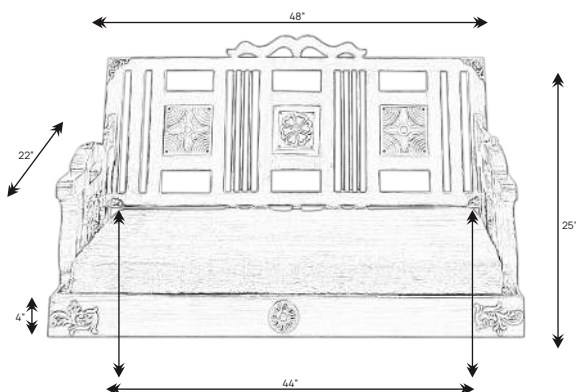

A Touch of

ELEGANCE & STYLE

555 JHULA
TEAKWOOD

MRP : 140000/-

556 JHULA
TEAKWOOD + BRASS

MRP : 180000/-

531 'A' TOY JHULA KADI

BA, BPL