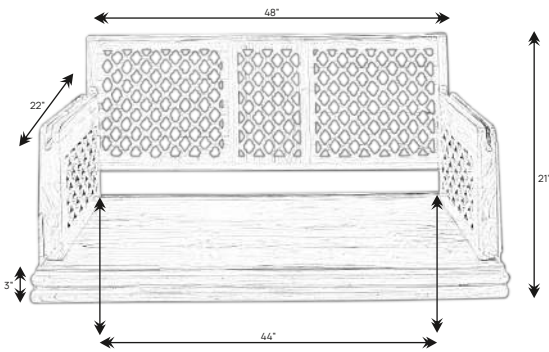

A Touch of

ELEGANCE & STYLE

555 JHULA
TEAKWOOD

MRP : 140000/-

556 JHULA
TEAKWOOD + BRASS

MRP : 180000/-

531 'A' TOY JHULA KADI

BA, BPL