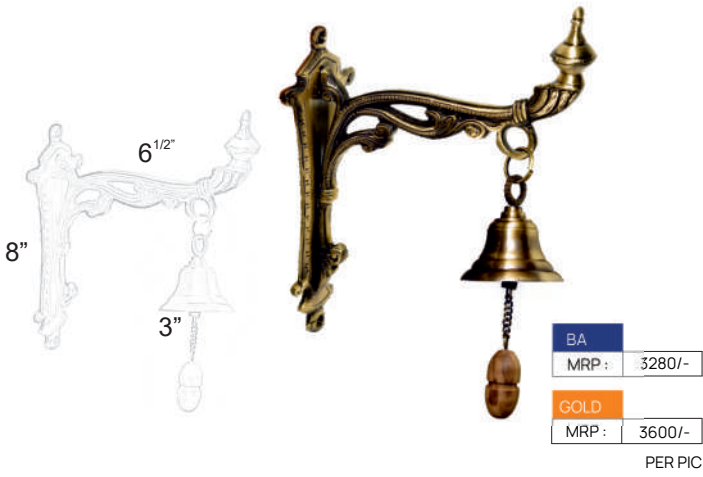

BRASS BELLS

F 2016

BA

MRP: 4860/-
PER PIC

Fab
Product

F 2017

BA

MRP: 4860/-
PER PIC

205 PLAIN GATE BELL

BA

MRP: 2800/-
PER PIC

265 GATE BELL

BA (BIG)

MRP: 8500/-
PER PIC

265 GATE BELL

BA (SMALL) SS, BPL, ROSE GOLD

BA, SS	MRP: 3100/-
BPL	MRP: 3200/-
ROSE GOLD	MRP: 3400/-
PER PIC	

BRASS BELLS

2158 HANGER WITH DOOR BELL

BA, BPL

2045

2046

2158 LAMP HANGER

BA, BPL