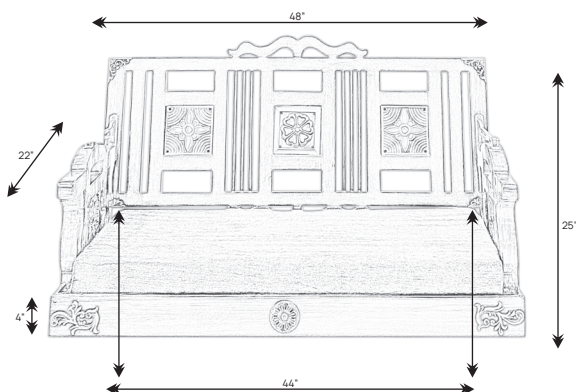

A Touch of

ELEGANCE & STYLE

555 JHULA
TEAKWOOD

MRP : 140000/-

556 JHULA
TEAKWOOD + BRASS

MRP : 180000/-

531 'A' TOY JHULA KADI

BA, BPL