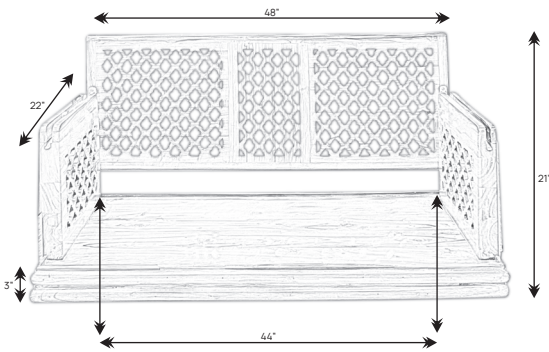

555 JHULA
TEAKWOOD