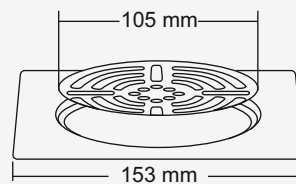

**M.R.P.(₹)**  
Glossy... Rs. 480/-  
Satin..... Rs. 510/-

  
**Ezio Small**

**Overall Size**  
ø127 mm (5 Inch)

**M.R.P.(₹)**  
Glossy... Rs. 420/-  
Satin..... Rs. 460/-

  
**Edina Big**

**Overall Size**  
153 x 153 mm  
(6 x 6 Inch)