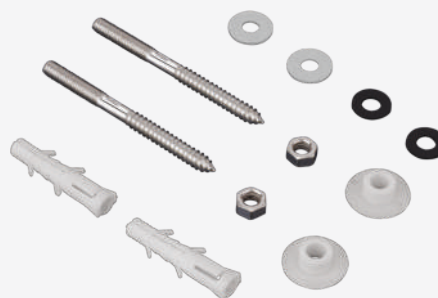

M.R.P. (₹)
Rs. 150/-