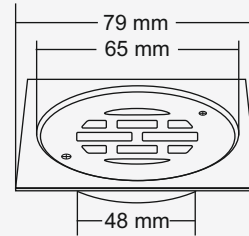

### Cian\*

**Premium Thickness**  
Grating : 1mm  
Frame : 2 mm

**Overall Size**  
100 x 100 mm  
(3.93 x 3.93 Inch)

**M.R.P.(₹)**  
Glossy...Rs. 550/-  
Satin.....Rs. 590/-

**Overall Size**  
79 x 79 mm  
(3.11 x 3.11 Inch)