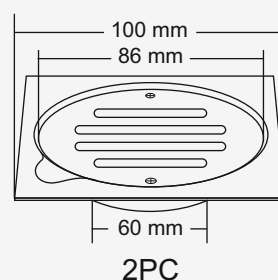

### Carson\*

**Premium Thickness**  
Grating : 1mm  
Frame : 2 mm

**Overall Size**  
150 x 150 mm  
(5.90 x 5.90 Inch)

**M.R.P.(₹)**  
Glossy...Rs. 1050/-  
Satin.....Rs. 1080/-

### Cian\*

**Premium Thickness**  
Grating : 1mm  
Frame : 2 mm

**Overall Size**  
100 x 100 mm  
(3.93 x 3.93 Inch)

**M.R.P.(₹)**  
Glossy...Rs. 550/-  
Satin.....Rs. 590/-

**Overall Size**  
79 x 79 mm  
(3.11 x 3.11 Inch)