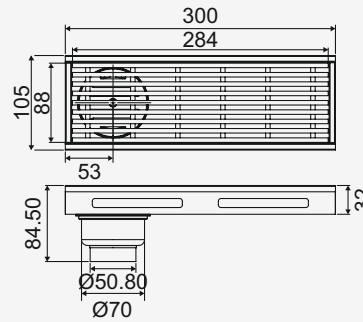

#### Big

**Overall Size**  
800 x 105 x 83 mm  
(31.50 x 4 x 3.27 Inch)

**M.R.P. (₹)**  
Glossy... Rs. 8490/-

#### Mini

**Overall Size**  
460 x 105 x 83 mm  
(18 x 4 x 3.27 Inch)

**M.R.P. (₹)**  
Glossy... Rs. 6810/-

### Estela Small

**New**

**Premium Thickness**  
Grating Thickness : 5 x 6 mm  
Frame Thickness : 0.8 mm

**Overall Size**  
600 x 105 x 84.5 mm  
(23.62 x 4 x 3.32 Inch)

**M.R.P. (₹)**  
Glossy... Rs. 23220/-

### Estela Mini

**New**

**Premium Thickness**  
Grating Thickness : 5 x 6 mm  
Frame Thickness : 0.8 mm

**Overall Size**  
300 x 105 x 84.5 mm  
(11.81 x 4 x 3.32 Inch)

**M.R.P. (₹)**  
Glossy... Rs. 11730/-