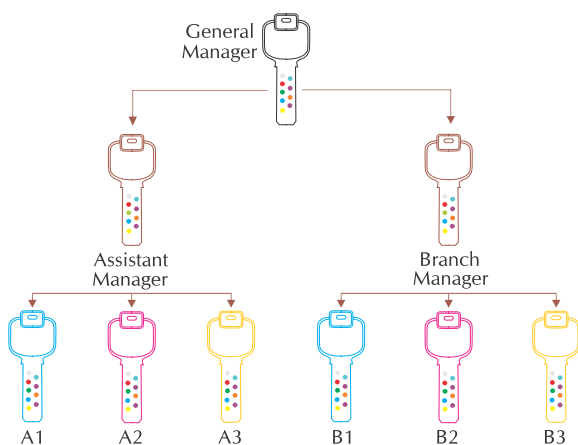

**Hardwyn Half Cylinder**

**HCL-310**

**HCL-311**

Hardwyn Half Cylinder	SB	SS	ANT/BLACK/GREY	PVD
HCL-310 One Side Key 60mm	505	675	675	745
HCL-311 One Side Knob 60mm	535	685	685	755
HCL-312 One Side Key 70mm	560	735	735	810
HCL-313 One Side Knob 70mm	600	790	790	870
HCL-314 One Side Key 80mm	640	840	840	925
HCL-315 One Side Knob 80mm	665	860	860	945
HCL-316 One Side Key 90mm	725	935	935	1030
HCL-317 One Side Knob 90mm	745	955	955	1050

**Master Key Management Series**

**Office Management Plan**

**Household management Plan**

**\*MK Charges Rupees 100/- Per Cylinder Extra**

**Entrance Lock**  
 ■ (Dead Lock) 6 Levers  
 ■ Item No. : HEL-100