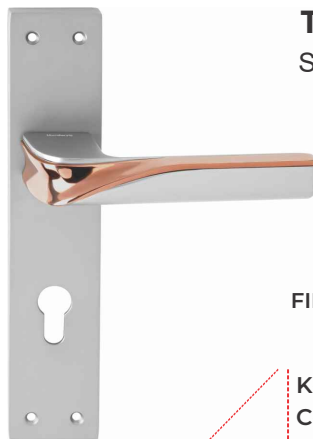

**CELERIO**

Size Available : **CY 10"**

FINISH (PVD) ROSE GOLD

Mortise Lock Set with

Key & Knob 60mm	5915/-
Coin & Knob 60mm	5765/-
Key & Knob 70mm	6020/-
Coin & Knob 70mm	5870/-
Key & Knob 80mm	6230/-
Coin & Knob 80mm	6080/-

**CELLO**

Size Available : **CYS 8"**

FINISH (PVD) ROSE GOLD

Mortise Lock Set with

Key & Knob 60mm	5890/-
Coin & Knob 60mm	5740/-
Key & Knob 70mm	5995/-
Coin & Knob 70mm	5845/-
Key & Knob 80mm	5205/-
Coin & Knob 80mm	6055/-