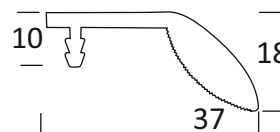

SS	₹ 1960/- PCS