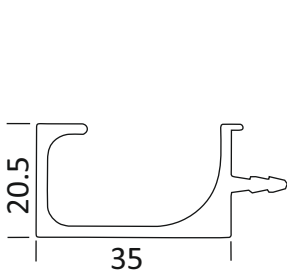

ALU	₹ 1750/- PCS
CP BRUSH	₹ 2100/- PCS
SS	₹ 2200/- PCS
BRUSH GOLD	₹ 2300/- PCS
CERAMIC BLACK	₹ 2450/- PCS
CHROME	₹ 2500/- PCS
ROSE GOLD	₹ 2600/- PCS
GREY SAPPHIRE	₹ 2600/- PCS

CAP 18

35 MM ALUMINIUM G HANDLE PROFILE
(3 MTR)