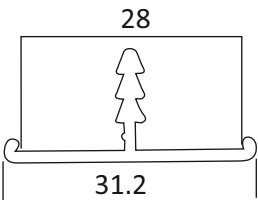

ALU	₹ 800/- PCS
SS	₹ 850/- PCS
BRUSH GOLD	₹ 900/- PCS
CERAMIC BLACK	₹ 950/- PCS
CHROME	₹ 1000/- PCS
ROSE GOLD	₹ 1050/- PCS

CAP 70
31 MM ALUMINIUM EDGE PROFILE - T (3 MTR)