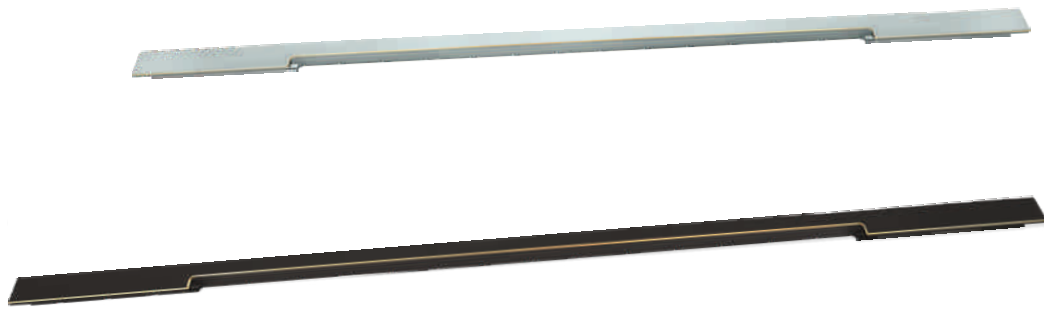

EH 1005
HANDLE

	1100 MM
BLACK GOLD	₹ 3050/- PCS
GREY GOLD	₹ 3050/- PCS