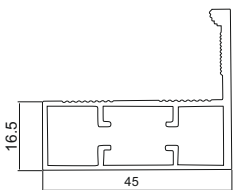

CERAMIC BLACK	₹ 3700/- PCS
ROSE GOLD	₹ 3850/- PCS
GREY SAPPHIRE	₹ 3850/- PCS

CAP 148

45MM GLASS STICK ALUMINIUM SHUTTER HANDLE PROFILE
FOR 4 MM GLASS (3 MTR)

	LENGTH 370	LENGTH 470	LENGTH 570	LENGTH 670
SS	₹ 810/- PCS	₹ 950/- PCS	₹ 1150/- PCS	₹ 1350/- PCS
MB	₹ 910/- PCS	₹ 1050/- PCS	₹ 1280/- PCS	₹ 1500/- PCS
CHROME	₹ 910/- PCS	₹ 1050/- PCS	₹ 1280/- PCS	₹ 1500/- PCS
ROSE GOLD	₹ 910/- PCS	₹ 1050/- PCS	₹ 1280/- PCS	₹ 1500/- PCS
GREY SAPPHIRE	₹ 910/- PCS	₹ 1050/- PCS	₹ 1280/- PCS	₹ 1500/- PCS