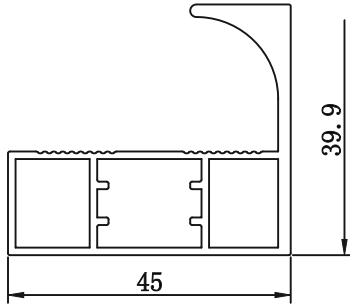

CERAMIC BLACK	₹ 3700/- PCS
ROSE GOLD	₹ 3850/- PCS
GREY SAPPHIRE	₹ 3850/- PCS

CAP 148

45MM GLASS STICK ALUMINIUM SHUTTER HANDLE PROFILE
FOR 4 MM GLASS (3 MTR)

	LENGTH 370	LENGTH 470	LENGTH 570	LENGTH 670
SS	₹ 810/- PCS	₹ 950/- PCS	₹ 1150/- PCS	₹ 1350/- PCS
MB	₹ 910/- PCS	₹ 1050/- PCS	₹ 1280/- PCS	₹ 1500/- PCS
CHROME	₹ 910/- PCS	₹ 1050/- PCS	₹ 1280/- PCS	₹ 1500/- PCS
ROSE GOLD	₹ 910/- PCS	₹ 1050/- PCS	₹ 1280/- PCS	₹ 1500/- PCS
GREY SAPPHIRE	₹ 910/- PCS	₹ 1050/- PCS	₹ 1280/- PCS	₹ 1500/- PCS