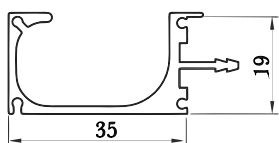

CAP 18

35 MM ALUMINIUM G HANDLE PROFILE
(3 MTR)

GREY SILVER	₹ 50/- SET
MATT GOLD	₹ 70/- SET
MB	₹ 70/- SET
CHROME	₹ 70/- SET
ROSE GOLD	₹ 70/- SET

CAPC 18

END CAP FOR CAP - 18

ALU	₹ 2300/- PCS
BRUSH GOLD	₹ 2450/- PCS
CERAMIC BLACK	₹ 2600/- PCS
CHROME	₹ 2650/- PCS
ROSE GOLD	₹ 2750/- PCS