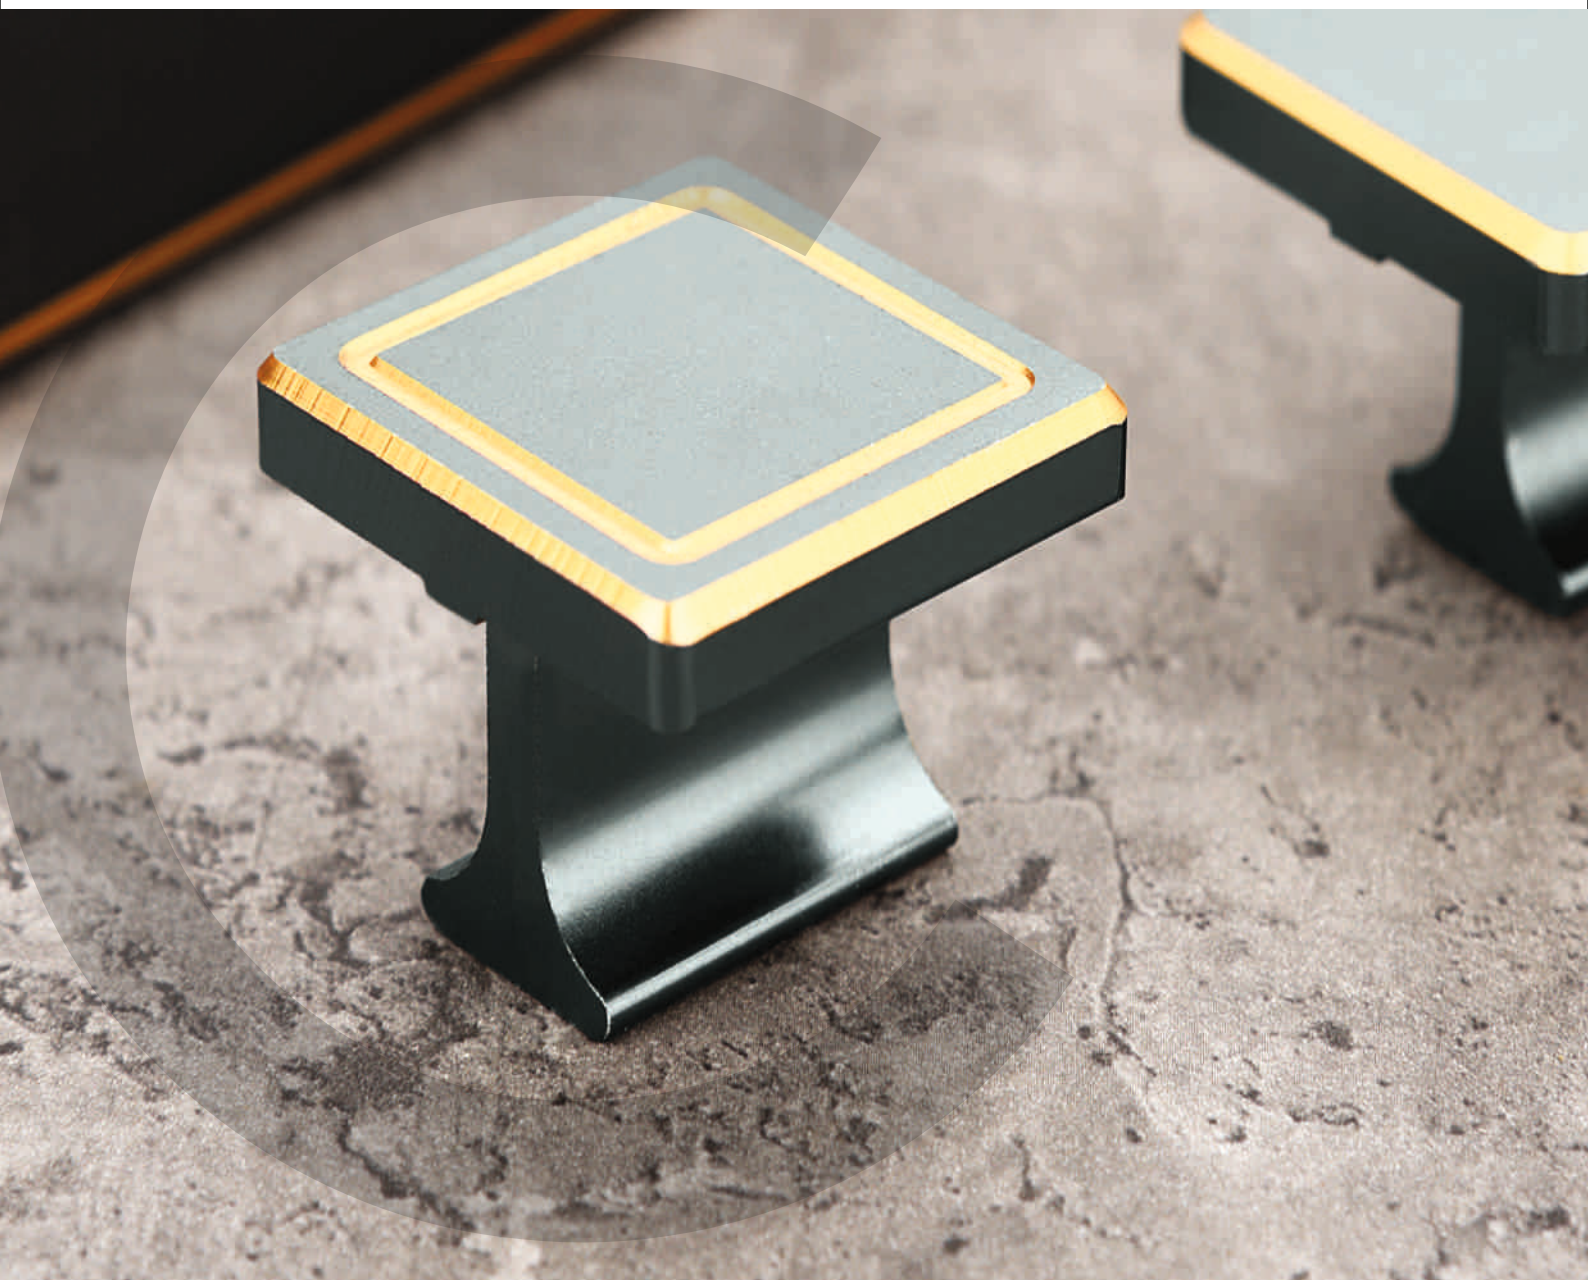

EH 1003
HANDLE

EH 1005
HANDLE

	1100 MM
BLACK GOLD	₹ 3050/- PCS
GREY GOLD	₹ 3050/- PCS

EH 1006
HANDLE

	1100 MM
BLACK GOLD	₹ 3050/- PCS
BLACK GOLD	₹ 3050/- PCS

EH 1007
HANDLE

	35 MM
BLACK GOLD	₹ 300/- PCS
GREY GOLD	₹ 300/- PCS