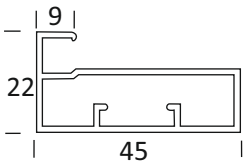

CAP 13

20MM ALUMINIUM SHUTTER PROFILE
4MM GLASS (3 MTR)

ALU	₹ 2100/- PCS
SS	₹ 2400/- PCS
CERAMIC BLACK	₹ 2700/- PCS
ROSE GOLD	₹ 2950/- PCS

CAP 11

20MM ALUMINIUM SHUTTER HANDLE
PROFILE 4MM GLASS (3 MTR)

ALU	₹ 1820/- PCS
CP BRUSH	₹ 2250/- PCS
SS	₹ 2350/- PCS
BRUSH GOLD	₹ 2450/- PCS
CERAMIC BLACK	₹ 2550/- PCS
CHROME	₹ 2600/- PCS
ROSE GOLD	₹ 2750/- PCS
GREY SAPPHIRE	₹ 2750/- PCS