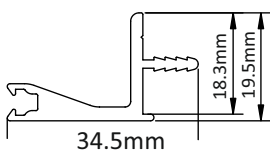

ALU	₹ 2000/- PCS
BRUSH GOLD	₹ 2200/- PCS
MB	₹ 2300/- PCS
CHROME	₹ 2400/- PCS
ROSE GOLD	₹ 2600/- PCS
GREY SAPPHIRE	₹ 2600/- PCS

CAP 138
27 MM ALUMINIUM WALL CARCASE GOLA PROFILE (3 MTR)