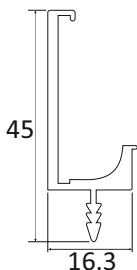

CAP 158
45 MM ALUMINIUM HANDLE PROFILE FOR 2MM GLASS INSERT (3MTR)

ALU	₹ 1900/- PCS
SS	₹ 2050/- PCS
CERAMIC BLACK	₹ 2200/- PCS
CHROME	₹ 2300/- PCS
ROSE GOLD	₹ 2450/- PCS
GREY SAPPHIRE	₹ 2450/- PCS