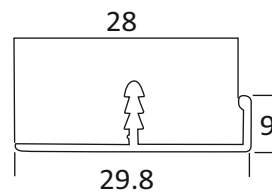

CAP 86
22 MM ALUMINIUM EDGE
PROFILE - F (CENTER) (3 MTR)

CAP 73
29 MM ALUMINIUM EDGE
PROFILE - F (3 MTR)

ALU	₹ 880/- PCS
SS	₹ 950/- PCS
BRUSH GOLD	₹ 1000/- PCS
CERAMIC BLACK	₹ 1050/- PCS
CHROME	₹ 1100/- PCS
ROSE GOLD	₹ 1100/- PCS