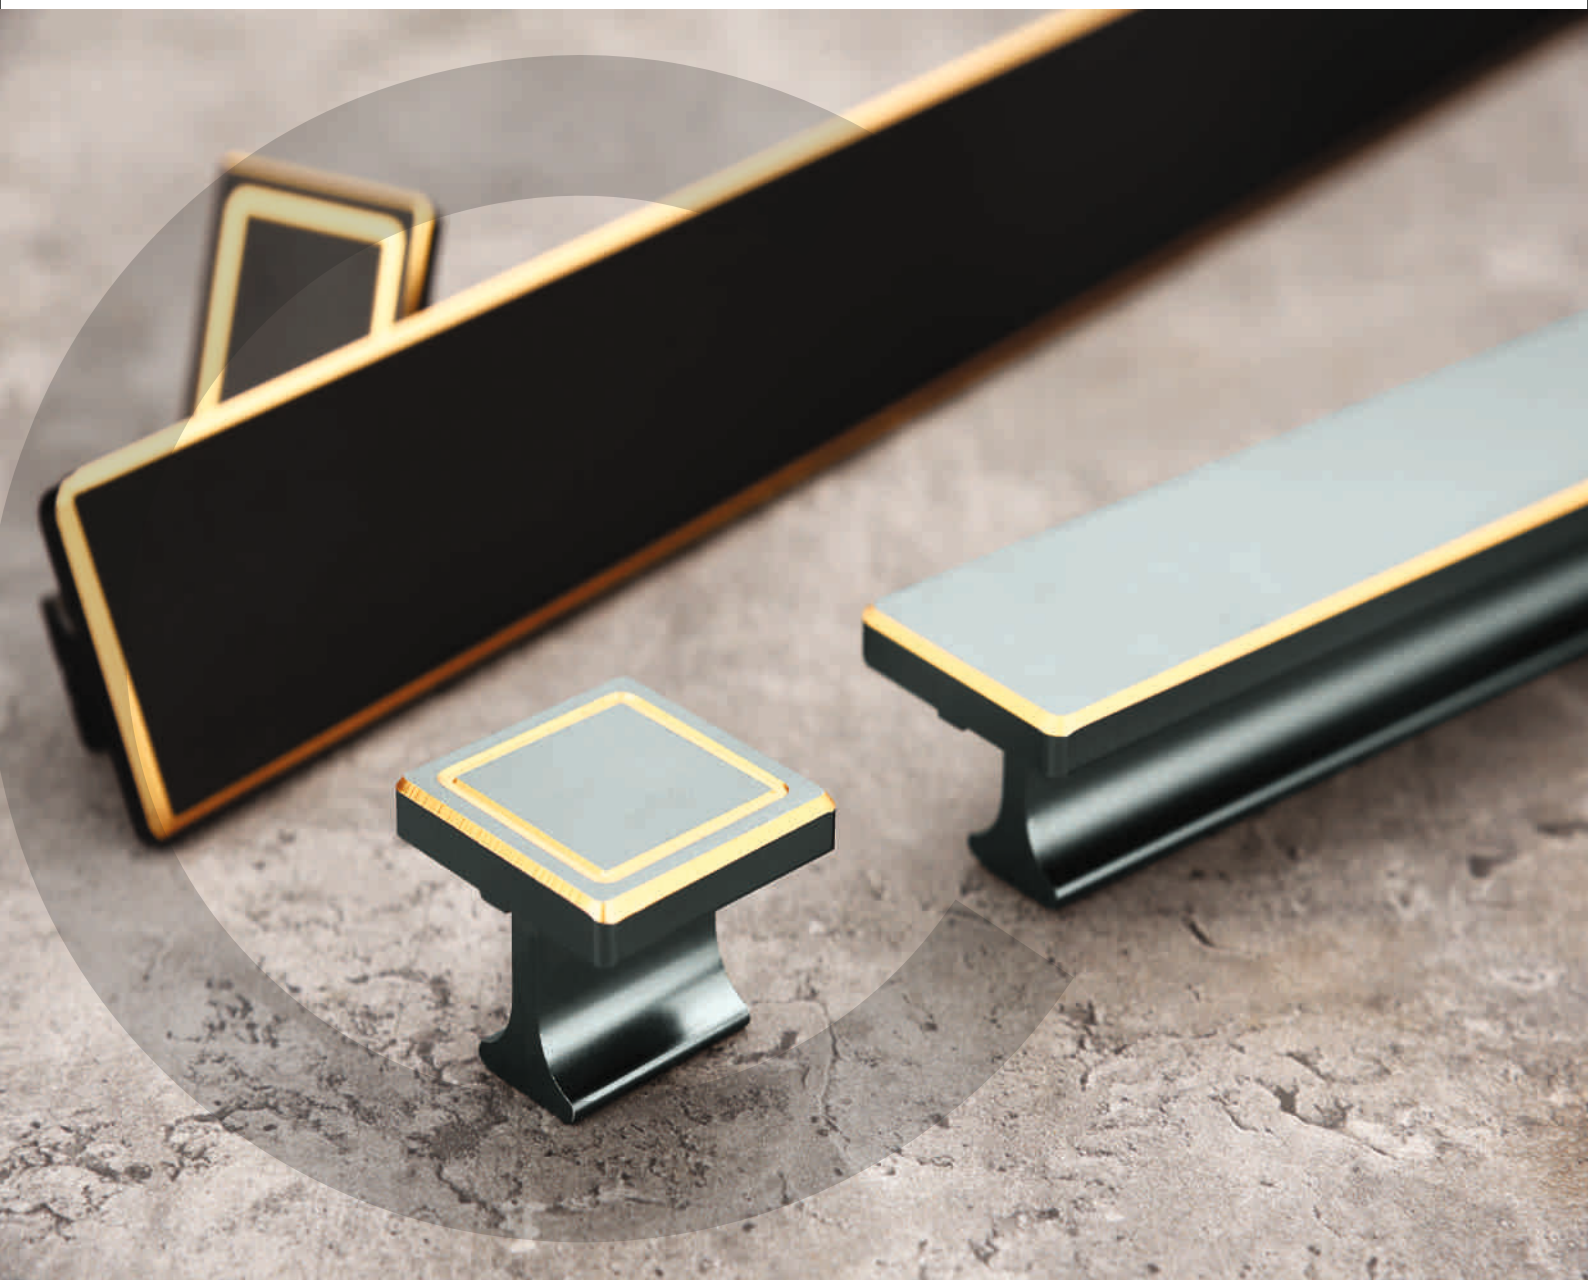

EH 1006
HANDLE

	1100 MM
BLACK GOLD	₹ 3050/- PCS
BLACK GOLD	₹ 3050/- PCS