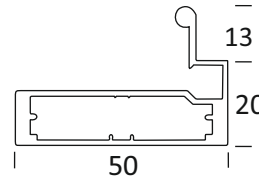

ALU	₹ 3250/- PCS
CP BRUSH	₹ 3350/- PCS
SS	₹ 3400/- PCS
BRUSH GOLD	₹ 3500/- PCS
CERAMIC BLACK	₹ 3650/- PCS
CHROME	₹ 3750/- PCS
ROSE GOLD	₹ 3900/- PCS

CAP 14

50MM ALUMINIUM SHUTTER HANDLE PROFILE 4MM GLASS (3 MTR)