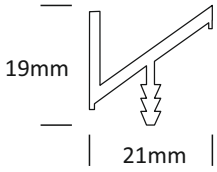

ALU	₹ 800/- PCS
CP BRUSH	₹ 880/- PCS
SS	₹ 950/- PCS
CHROME	₹ 1050/- PCS

CAP 111
11 MM ALUMINIUM HANDLE PROFILE (3 MTR)

ALU	₹ 1200/- PCS
CP BRUSH	₹ 1320/- PCS
SS	₹ 1410/- PCS
CHROME	₹ 1520/- PCS

CAP 114
39 MM ALUMINIUM HANDLE PROFILE (3 MTR)