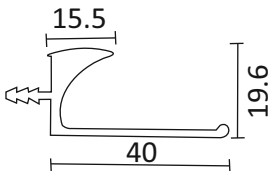

ALU	₹ 2450/- PCS
SS	₹ 2550/- PCS
BRUSH GOLD	₹ 2650/- PCS
CERAMIC BLACK	₹ 2750/- PCS
CHROME	₹ 2850/- PCS
ROSE GOLD	₹ 3000/- PCS
GREY SAPPHIRE	₹ 3000/- PCS

CAP 23
40 MM ALUMINIUM HANDLE PROFILE (3 MTR)