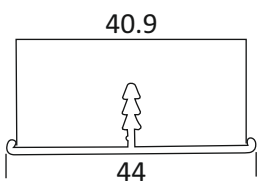

ALU	₹ 1000/- PCS
SS	₹ 1050/- PCS
BRUSH GOLD	₹ 1100/- PCS
CERAMIC BLACK	₹ 1150/- PCS
CHROME	₹ 1200/- PCS
ROSE GOLD	₹ 1200/- PCS

CAP 72
44 MM ALUMINIUM EDGE PROFILE - T (3 MTR)