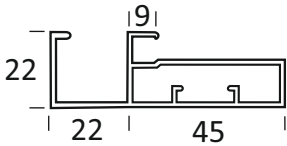

ALU	₹ 2550/- PCS
CP BRUSH	₹ 2900/- PCS
SS	₹ 2950/- PCS
BRUSH GOLD	₹ 3100/- PCS
CERAMIC BLACK	₹ 3250/- PCS
CHROME	₹ 3300/- PCS
ROSE GOLD	₹ 3500/- PCS
GREY SAPPHIRE	₹ 3500/- PCS

CAP 10
67MM ALUMINIUM SHUTTER
HANDLE PROFILE 4MM GLASS (3 MTR)