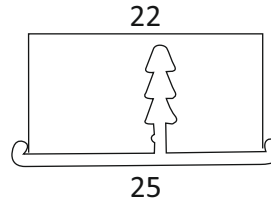

ALU	₹ 640/- PCS
CP BRUSH	₹ 720/- PCS
SS	₹ 750/- PCS
BRUSH GOLD	₹ 800/- PCS
CERAMIC BLACK	₹ 850/- PCS
CHROME	₹ 880/- PCS
ROSE GOLD	₹ 920/- PCS
GREY SAPPHIRE	₹ 920/- PCS

CAP 64
25 MM ALUMINIUM EDGE PROFILE - T
(CENTER) (3 MTR)