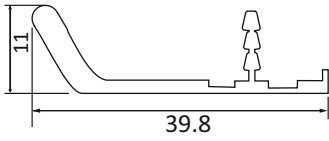

SS	₹ 40/- PCS
MB	₹ 40/- PCS
CHROME	₹ 40/- PCS
ROSE GOLD	₹ 40/- PCS
GREY SAPPHIRE	₹ 40/- PCS

CAP 160
ALUMINIUM EDGE HANDLE APPLIED WITH CAP 159 EDGE PROFILE

	350 MM	450 MM	600 MM	800 MM
SS	₹ 670/- PCS	₹ 860/- PCS	₹ 1160/- PCS	₹ 1550/- PCS
MB	₹ 700/- PCS	₹ 900/- PCS	₹ 1220/- PCS	₹ 1630/- PCS
CHROME	₹ 700/- PCS	₹ 900/- PCS	₹ 1220/- PCS	₹ 1630/- PCS
ROSE GOLD	₹ 700/- PCS	₹ 900/- PCS	₹ 1220/- PCS	₹ 1630/- PCS
GREY SAPPHIRE	₹ 700/- PCS	₹ 900/- PCS	₹ 1220/- PCS	₹ 1500/- PCS