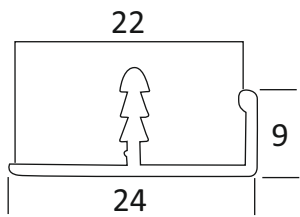

CAP 65
24 MM ALUMINIUM EDGE
PROFILE - F (CENTER) (3 MTR)

ALU	₹ 720/- PCS
CP BRUSH	₹ 800/- PCS
SS	₹ 840/- PCS
BRUSH GOLD	₹ 880/- PCS
CERAMIC BLACK	₹ 930/- PCS
CHROME	₹ 960/- PCS
ROSE GOLD	₹ 990/- PCS
GREY SAPPHIRE	₹ 990/- PCS