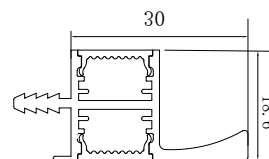

ALU	₹ 2600/- PCS
MB	₹ 3000/- PCS