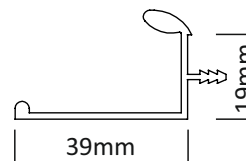

ALU	₹ 1200/- PCS
CP BRUSH	₹ 1320/- PCS
SS	₹ 1410/- PCS
CHROME	₹ 1520/- PCS