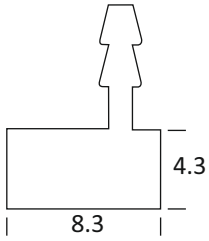

ALU	₹ 430/- PCS
CP BRUSH	₹ 480/- PCS
SS	₹ 550/- PCS

CAP 82
8 MM ALUMINIUM IN LAY PROFILE (3 MTR)