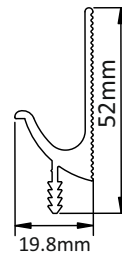

ALU	₹ 2500/- PCS
SS	₹ 2650/- PCS
BRUSH GOLD	₹ 2500/- PCS
CERAMIC BLACK	₹ 2900/- PCS
CHROME	₹ 3000/- PCS
ROSE GOLD	₹ 3250/- PCS
GREY SAPPHIRE	₹ 3250/- PCS

CAP 136
52 MM ALUMINIUM J HANDLE PROFILE (3 MTR)