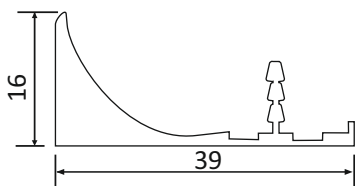

CAP 160
ALUMINIUM EDGE HANDLE APPLIED WITH CAP 159 EDGE PROFILE

	350 MM	450 MM	600 MM	800 MM
SS	₹ 670/- PCS	₹ 860/- PCS	₹ 1160/- PCS	₹ 1550/- PCS
MB	₹ 700/- PCS	₹ 900/- PCS	₹ 1220/- PCS	₹ 1630/- PCS
CHROME	₹ 700/- PCS	₹ 900/- PCS	₹ 1220/- PCS	₹ 1630/- PCS
ROSE GOLD	₹ 700/- PCS	₹ 900/- PCS	₹ 1220/- PCS	₹ 1630/- PCS
GREY SAPPHIRE	₹ 700/- PCS	₹ 900/- PCS	₹ 1220/- PCS	₹ 1500/- PCS