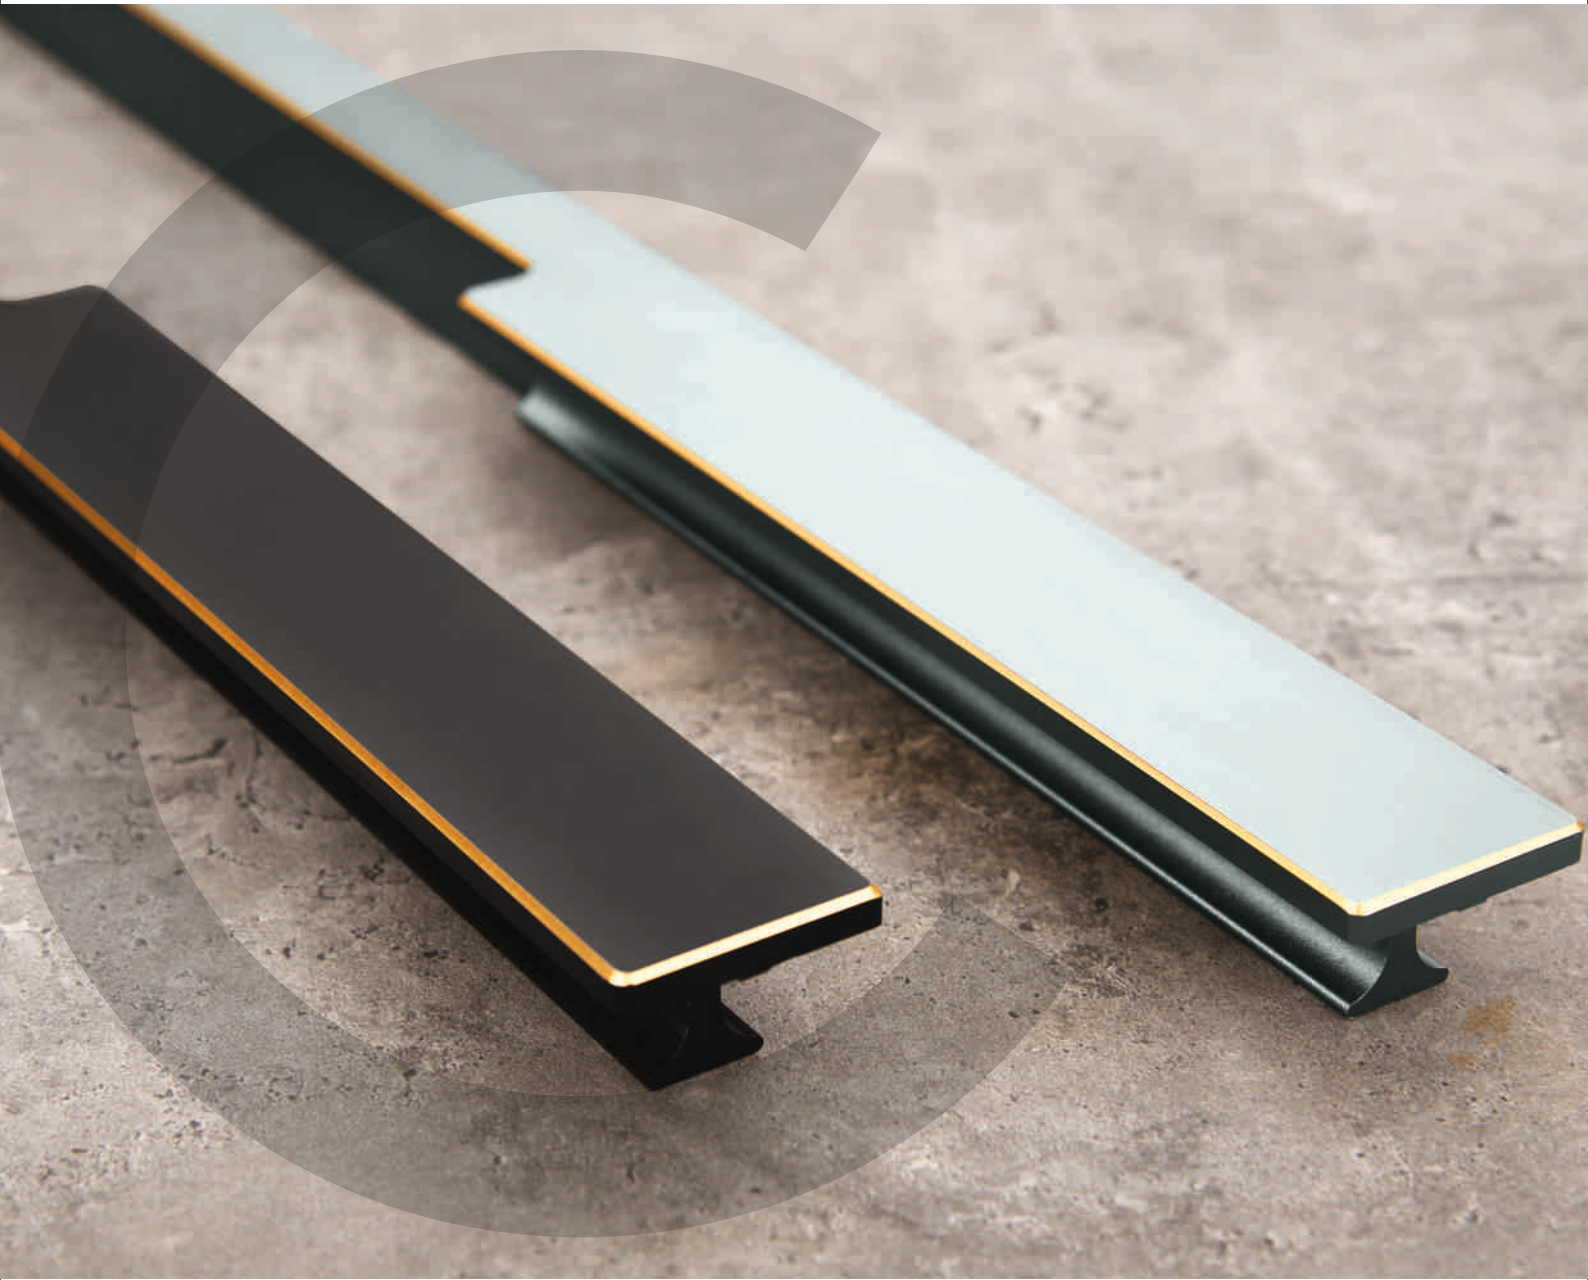

EH 1003
HANDLE

EH 1005
HANDLE

	1100 MM
BLACK GOLD	₹ 3050/- PCS
GREY GOLD	₹ 3050/- PCS