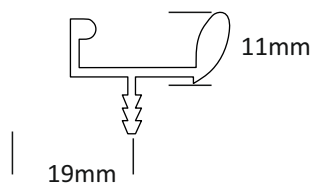

ALU	₹ 800/- PCS
CP BRUSH	₹ 880/- PCS
SS	₹ 950/- PCS
CHROME	₹ 1050/- PCS

CAP 111
11 MM ALUMINIUM HANDLE PROFILE (3 MTR)