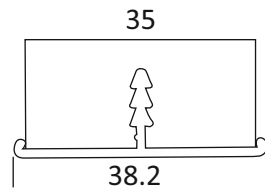

ALU	₹ 900/- PCS
SS	₹ 950/- PCS
BRUSH GOLD	₹ 1000/- PCS
CERAMIC BLACK	₹ 1050/- PCS
CHROME	₹ 1100/- PCS
ROSE GOLD	₹ 1150/- PCS

CAP 71
38 MM ALUMINIUM EDGE PROFILE - T (3 MTR)