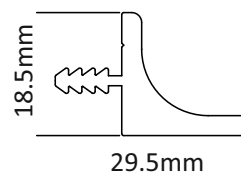

ALU	₹ 2000/- PCS
BRUSH GOLD	₹ 2200/- PCS
CERAMIC BLACK	₹ 2350/- PCS
CHROME	₹ 2450/- PCS
ROSE GOLD	₹ 2550/- PCS
GREY SAPPHIRE	₹ 2550/- PCS

CAP 137
20 MM ALUMINIUM WALL CARCASE (3 MTR)