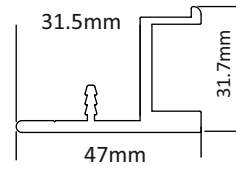

ALU	₹ 3900/- PCS
SS	₹ 4700/- PCS
BRUSH GOLD	₹ 5000/- PCS
MB	₹ 5000/- PCS
CHROME	₹ 5500/- PCS
ROSE GOLD	₹ 5500/- PCS

CAP 140
ALUMINIUM EDGE HANDLE PROFILE FOR WARDROBE SLIDING