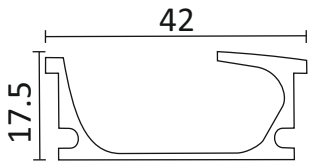

ALU	₹ 1200/- PCS
CP BRUSH	₹ 1300/- PCS
CHROME	₹ 1400/- PCS

CAP 28
42 MM ALUMINIUM HANDLE PROFILE (3 MTR)