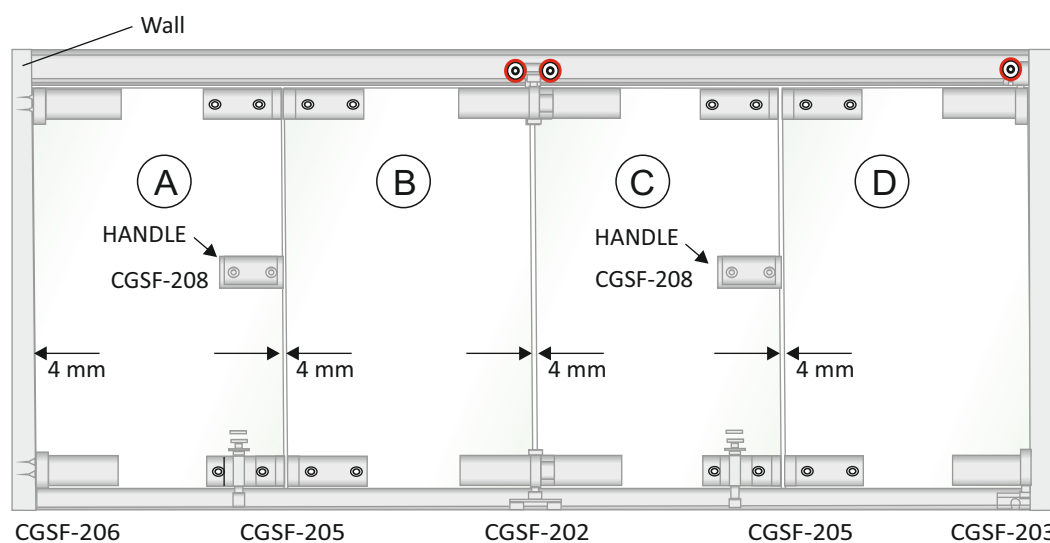

Glass Side Sliding Folding System - CGSF - 206 With Centre Optional handle

PRODUCT CODE	CGSF 206	CGSF 205	CGSF 202	CGSF 203	CGSF 208	CGSF 207
2 DOOR	1	1	-	1	1	-
3 DOOR	1	1	1	-	1	OPTIONAL
4 DOOR	1	2	1	1	2	OPTIONAL