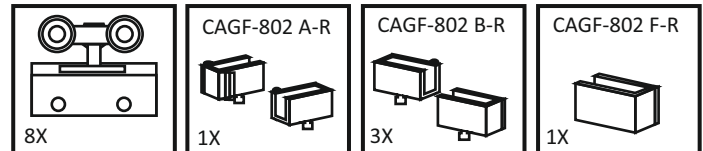

SS

₹ 33500/- SET

CAGF 802/5R

GLASS STACKING SYSTEM
(1 FIX + 4 SLIDING DOORS)
WEIGHT CAPACITY : 100KG
MIN DOOR WIDTH : 450MM

3.66MTR. ALU ₹ 8500/- PCS

CUST 07

SLIDING DOUBLE TRACK

3.66MTR. ALU ₹ 12300/- PCS