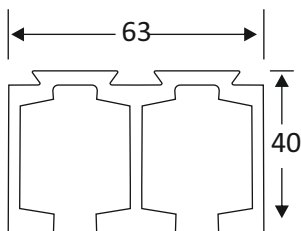

SS

₹ 33500/- SET

CAGF 802/5R

GLASS STACKING SYSTEM
(1 FIX + 4 SLIDING DOORS)
WEIGHT CAPACITY : 100KG
MIN DOOR WIDTH : 450MM

3.66MTR. ALU ₹ 8500/- PCS

CUST 07

SLIDING DOUBLE TRACK

3.66MTR. ALU ₹ 12300/- PCS