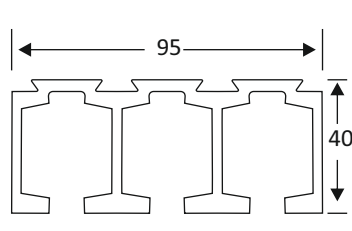

SS

₹ 33500/- SET

CAGF 802/5R

GLASS STACKING SYSTEM
(1 FIX + 4 SLIDING DOORS)
WEIGHT CAPACITY : 100KG
MIN DOOR WIDTH : 450MM

3.66MTR. ALU ₹ 8500/- PCS

CUST 07

SLIDING DOUBLE TRACK

3.66MTR. ALU ₹ 12300/- PCS