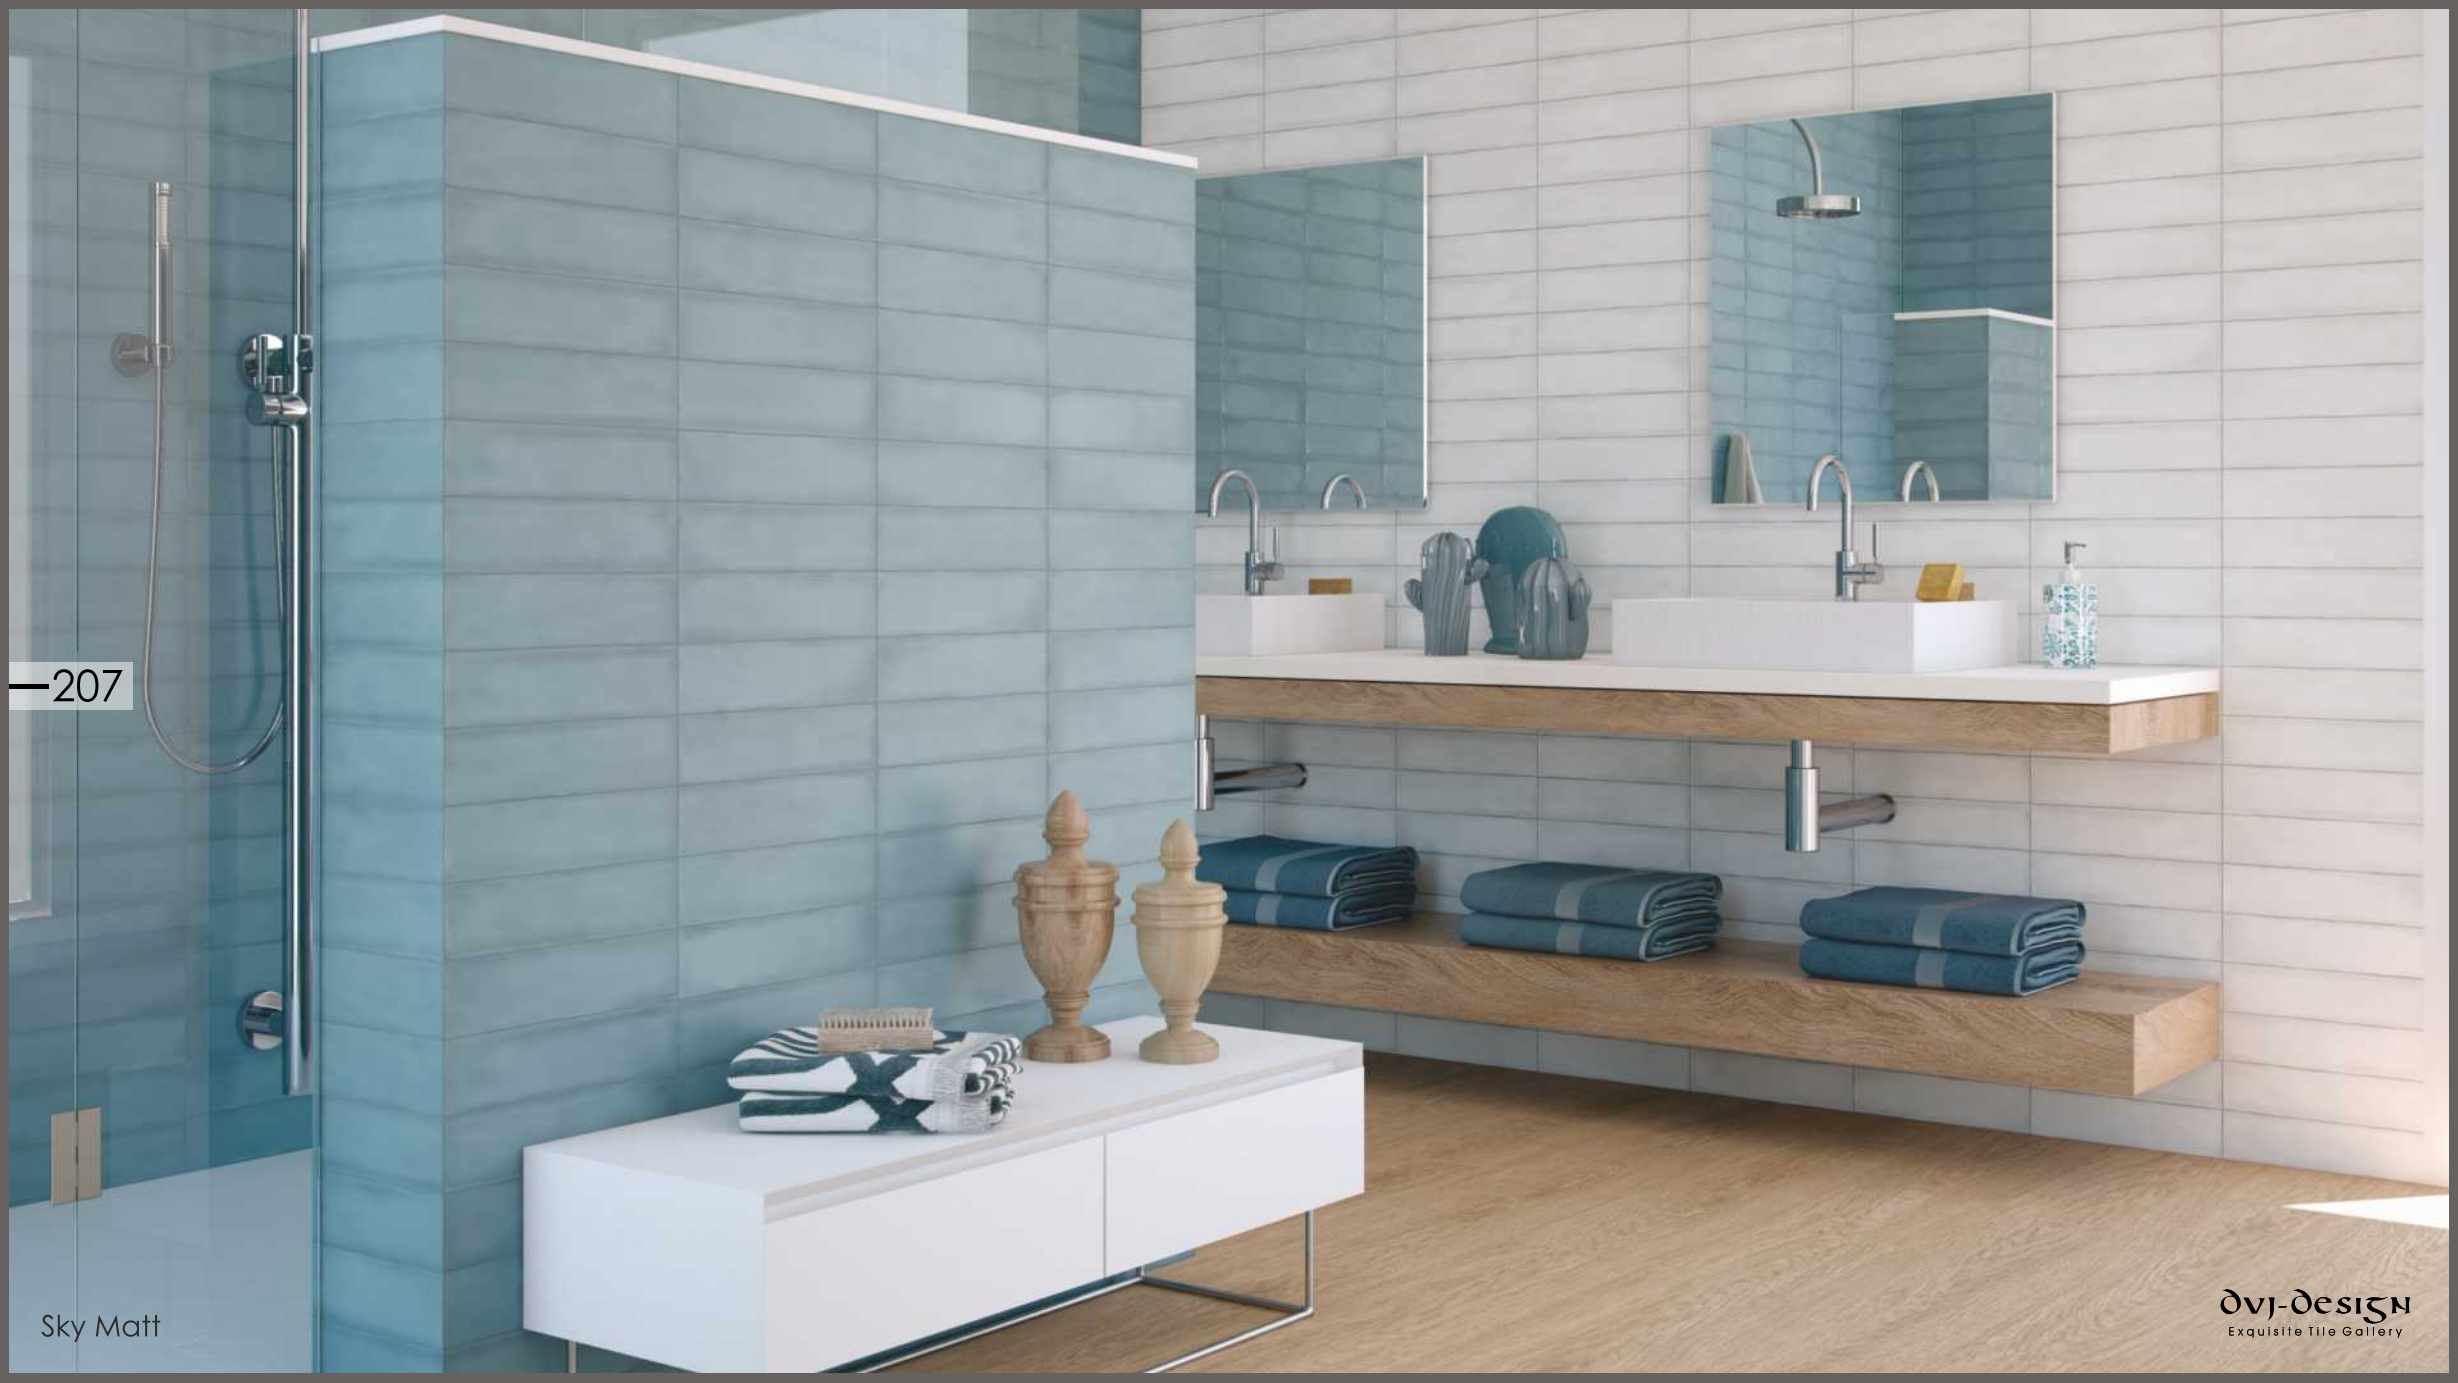

Size: 75 X 300 mm

—205

Jade Matt

—206

207