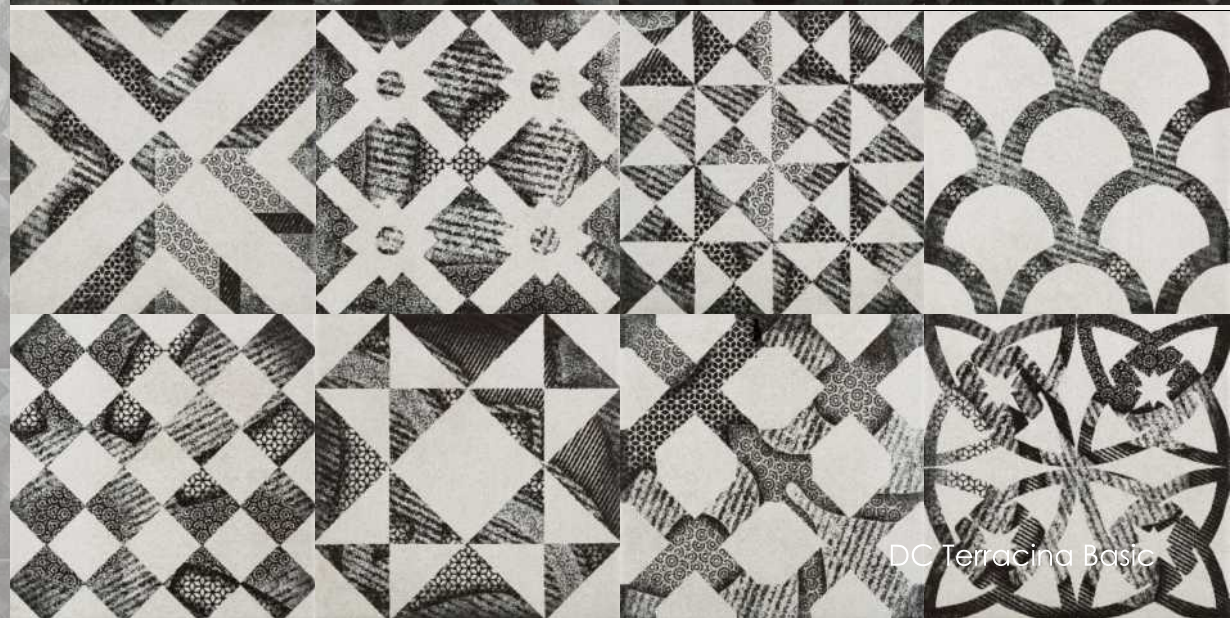

DC Terracina Black

DC Terracina Basic

Colors	Application	Finish	Size/mm	Pc/Box	M²/Box	Kg/Box
2	Wall / Floor	Matt	223 x 223	20	1,00	24